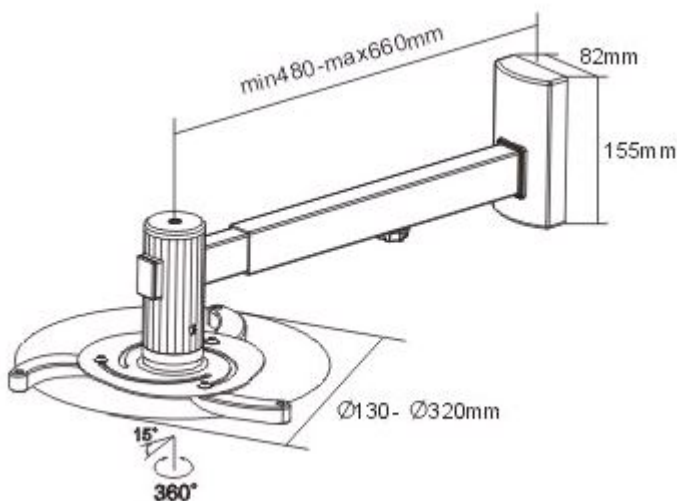

Sunne by Elite Screens PRO05

Nástěnný držák pro projektory. Maximální zatížení tohoto držáku je **10 kg**. Držák nabízí naklopení o 15° a otočení o 360°.

ZÁKLADNÍ SPECIFIKACE

Max. zatížení: 10 kg

Vzdálenost od zdi: 480 - 660 mm

Rozteč montážních bodů projektoru: 130 - 320 mm

Materiál: hliník, ocel

Barva: stříbrná

[Informační list](#)