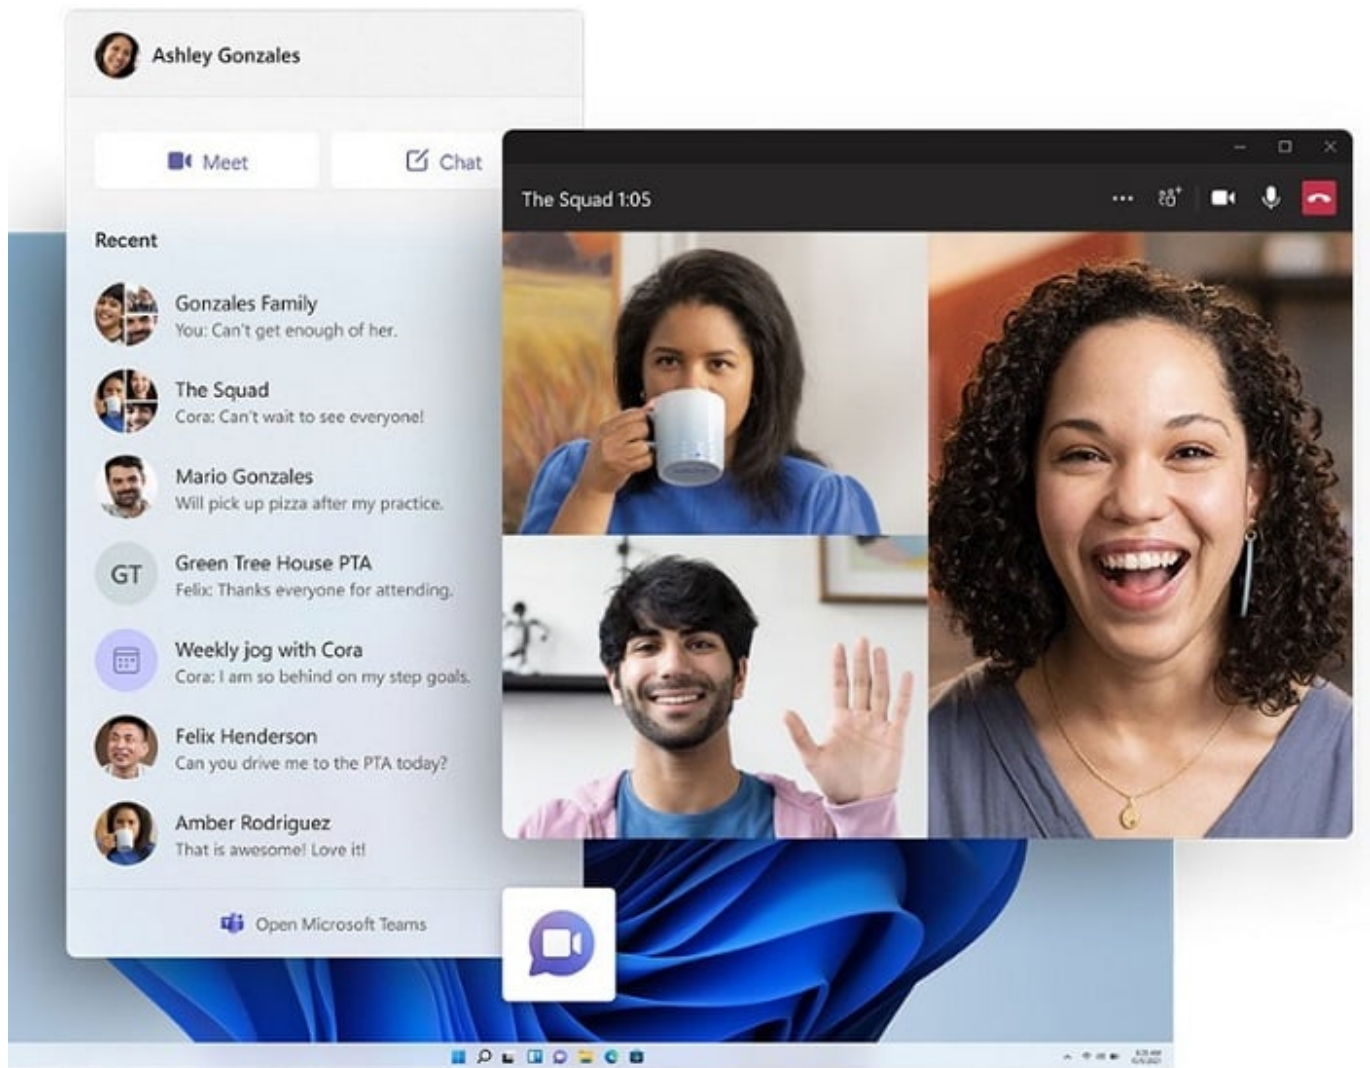

Představujeme zcela jedinečný systém v naprosto unikátním převleku. Microsoft Windows 11 zaujmou modernějším designem než u kteréhokoliv svého předchůdce. **Přináší plno novinek** - intuitivnější prostředí, lepší práci s okny, svižnější chod systému i podporu aplikací z operačního systému Android.

Novinky a přednosti systému

- Nové umístění nabídky Start
- Intenzivní multitasking pomocí intuitivních nástrojů
- Vylepšené připojení s Microsoft Teams
- Řada dostupných widgetů
- Unikátní ovládání pro většinu platform

Zcela nová perspektiva

Systém přináší kreativní prostor pro sledování a práci s aplikacemi. Novinkou je zcela jistě přepracovaná nabídka Start, respektive její umístění. Windows 11 jsou perfektním místem, kde se můžete vyjádřit, myslet a tvořit přirozeným způsobem. Najdete **nové způsoby propojení s lidmi**, novinkami, hrami a jedinečným obsahem.

Budte maximálně produktivní

Pomocí snadno dostupných nástrojů **můžete otevřít všechny oblíbené aplikace** a proniknout do multitaskingu. Vyzkoušejte přichytávací rozvržení plochy a nové intuitivní prostředí pro opětovné uchycení.