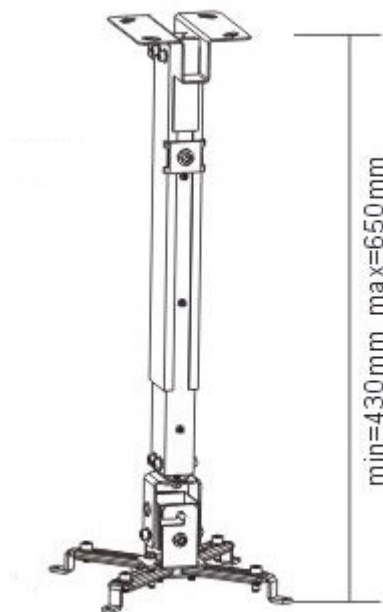

Sunne by Elite Screens PRO02

Stropní držák pro projektory. Maximální zatížení tohoto držáku je **20 kg**. Držák nabízí naklonění o 15°.

ZÁKLADNÍ SPECIFIKACE

Max. zatížení: 20 kg

Vzdálenost od stropu: 430 - 650 mm

Rozteč montážních bodů projektoru: 225 x 316 mm

Materiál: ocel

Barva: černá

[Informační list](#)