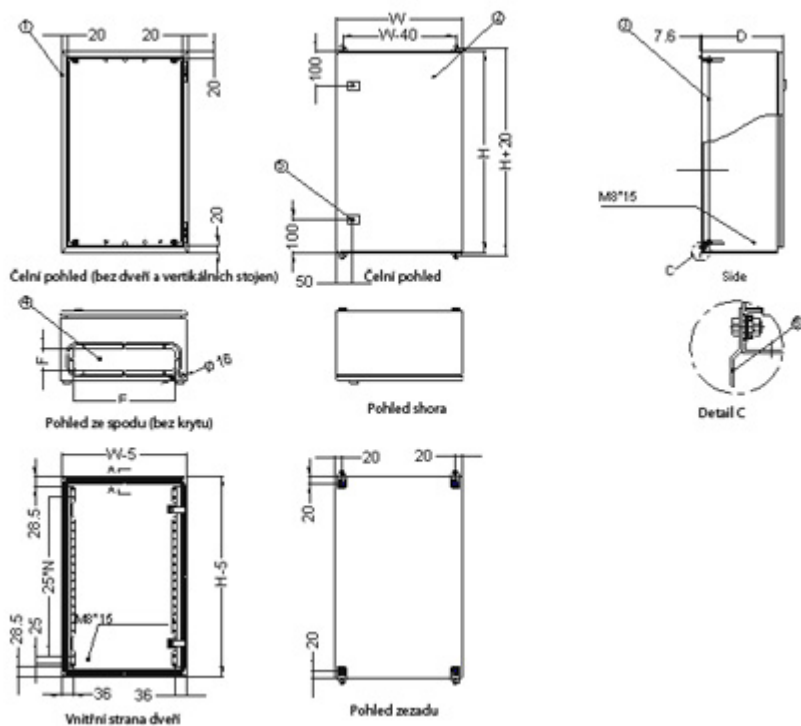

Ilustrační foto

Rozvaděč je vhodný pro instalaci datových a telekomunikačních zařízení.

Venkovní nástěnný rozvaděč vyrobený z válcované oceli o tloušťce 1,5 mm. Třívrstvá povrchová úprava.

ZÁKLADNÍ SPECIFIKACE

Formát rozvaděče: 19"

Kapacita: 4U

Stupeň krytí: IP55 - vodotěsný

Rozměry: 600 × 360 × 300 mm (šířka × hloubka × výška)

Provedení:

dveře - plné, otevíratelné o 110°, zaměnitelný směr otevírání, těsnění z pěnového polyuretanu

zádní kryt - plný

boční kryt - plný

horní kryt - plný

Barva: šedá, RAL7032

Další vlastnosti

- Montážní otvory pro umístění na zeď vždy 20 mm od vnějších hran.
- Vertikální montážní lišty pro 19" zařízení (levá a pravá).
- Spojovací materiál je přibaleno k rozvaděči.
- V dolní části rozvaděče je umístěn průchod pro kabeláž s odnímatelným krytem.
- Splňuje standardy IEC60529, EN60529/10.91 a GB4208-93.

Příslušenství:

- uši pro uchycení nad a pod skříň s přesahem 10 mm na každé straně (odsazení od zdi při jejich užití +8 mm)
- montážní šrouby
- univerzální klíč

Rozměrové schéma:

Rozměrové schéma - detail (pro verzi WEH-9U-604540):