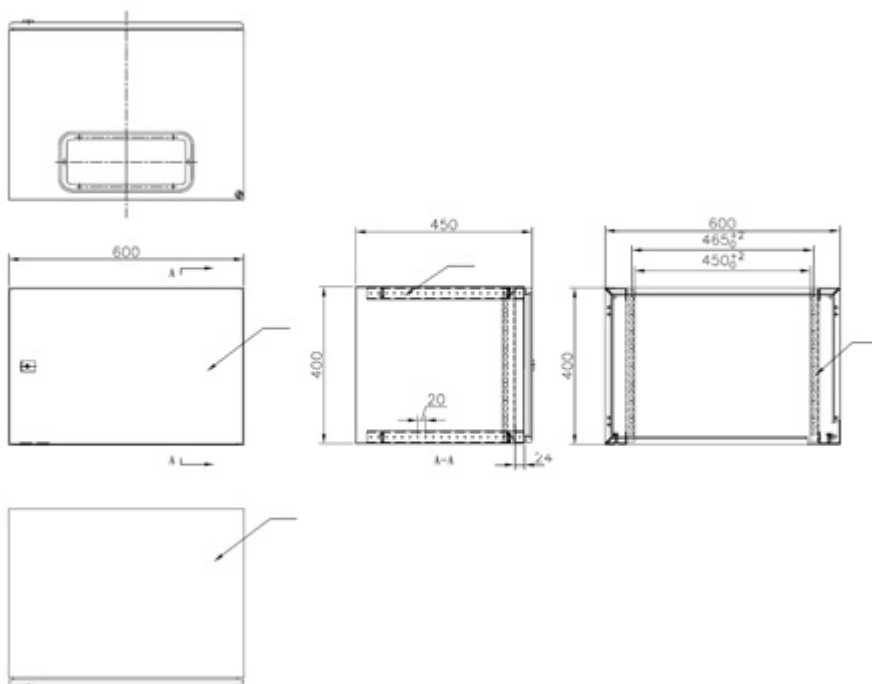

Formát rozvaděče: 19"

Kapacita: 4U

Stupeň krytí: IP55 - vodotěsný

Rozměry: 600 × 360 × 300 mm (šířka × hloubka × výška)

Provedení:

dveře - plné, otevíratelné o 110°, zaměnitelný směr otevírání, těsnění z pěnového polyuretanu

zádní kryt - plný

boční kryt - plný

horní kryt - plný

Barva: šedá, RAL7032

Další vlastnosti

- Montážní otvory pro umístění na zeď vždy 20 mm od vnějších hran.
- Vertikální montážní lišty pro 19" zařízení (levá a pravá).
- Spojovací materiál je přibaleno k rozvaděči.
- V dolní části rozvaděče je umístěn průchod pro kabeláž s odnímatelným krytem.
- Splňuje standardy IEC60529, EN60529/10.91 a GB4208-93.

Příslušenství:

- uši pro uchycení nad a pod skříň s přesahem 10 mm na každé straně (odsazení od zdi při jejich užití +8 mm)
- montážní šrouby
- univerzální klíč

Rozměrové schéma:

Rozměrové schéma - detail (pro verzi WEH-9U-604540):