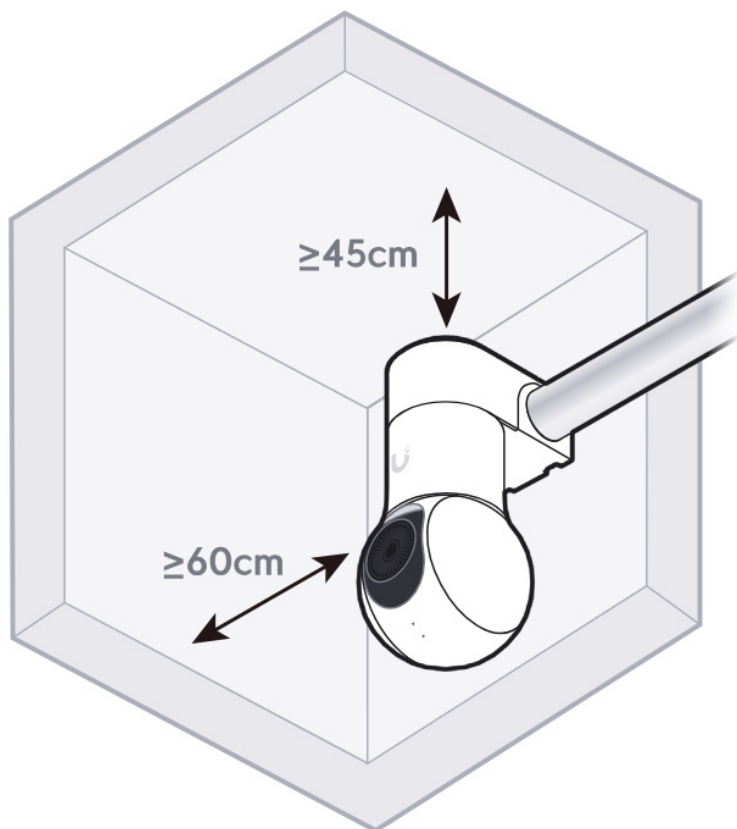

Popis

Ubiquiti UniFi G5 PTZ Conduit Adapter

Nástěnný držák pro kameru Ubiquiti UniFi G5 PTZ vybavený 3/4" závitovým vstupem.

Your browser does not support HTML5 video.

- Podporuje povrchovou montáž na zeď
- 3/4" závitový vstup
- Kompatibilní s kamerou Ubiquiti UniFi G5 PTZ
- Odolnost proti povětrnostním vlivům

ZÁKLADNÍ SPECIFIKACE

Materiál: polykarbonát

Rozměry: 95,5 × 61 × 52,2 mm

Hmotnost: 101,5 g

Kompatibilita: Ubiquiti UniFi G5 PTZ (UVC-G5-PTZ)

Omezení při instalaci pro správnou funkci IR přísvitů:

Dodržujte vzdálenost alespoň 60 cm (resp. 45 cm) mezi boční/horní částí kamery a stěnou/stropem.