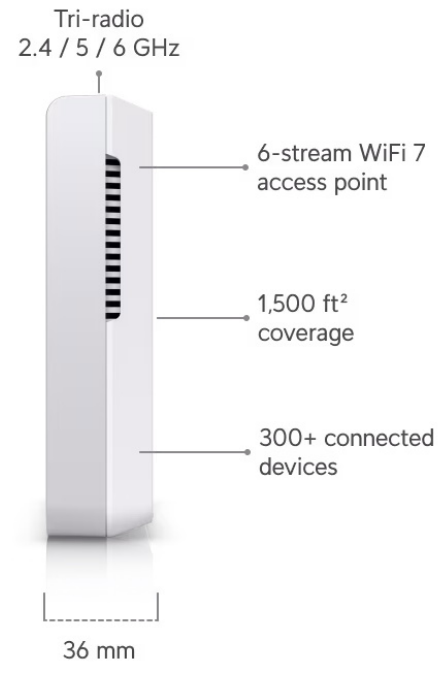

- Wi-Fi 7 s podporou 6 GHz
- 6 datových proudů
- Pokrytí 140 m<sup>2</sup>
- WPA3 šifrování
- Více než 300 připojených zařízení
- Montáž na stěnu (volitelně pod omítku či na stůl)
- Napájení pomocí PoE+ (802.3at)
- Provozní teplota -30 až +60 °C
- Uplink 2,5 GbE

**PoE:** ano, aktivní PoE+ 802.3at

**Porty:** 1x 2,5 GbE RJ-45

**Rozměry:** 150 x 103 x 36 mm

**Hmotnost:** 580 g

**Manuál (montážní návod):**

**Ubiquiti UniFi U7 Pro Wall**

Versatile deployment with optional  
Paintable Flush Mount and Table Stand accessories