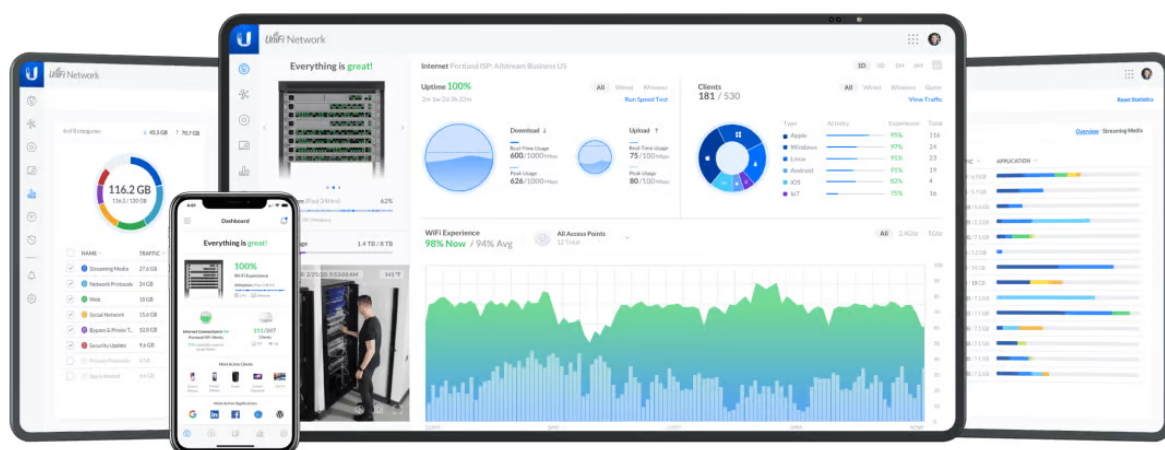

### Ubiquiti UniFi U7 Pro Wall

Jednotka Ubiquiti UniFi U7 Pro Wall je **Wi-Fi 7 AP** s podporou frekvenčních pásem **2,4, 5 a 6 GHz** a přenosovou rychlostí až **5764 Mbps pro 6 GHz, 4324 Mbps pro 5 GHz a 688 Mbps pro 2,4 GHz**. Model U7 Pro Wall se vyznačuje kompaktním a elegantním provedením s montáží na stěnu (volitelně pod omítku či na stůl). Podporuje **PoE+** napájení.

Váš prohlížeč nepodporuje video HTML5.

**UniFi U7 Pro Wall** je designově povedené vnitřní hotspotové řešení využívající standard 802.11a/b/g/n/ac/ax/be. Je vybaveno anténním systémem **MIMO 2x2** v podobě integrovaných **antén se ziskem 4 dBi/ 5 dBi/ 6 dBi** (2,4 GHz/ 5 GHz/ 6 GHz).

- Wi-Fi 7 s podporou 6 GHz
- 6 datových proudů
- Pokrytí 140 m<sup>2</sup>
- WPA3 šifrování
- Více než 300 připojených zařízení
- Montáž na stěnu (volitelně pod omítku či na stůl)
- Napájení pomocí PoE+ (802.3at)
- Provozní teplota -30 až +60 °C
- Uplink 2,5 GbE

Správa pomocí **aplikace UniFi Network**: verze 8.1 a novější.

Konfiguraci a správu UniFi zařízení umožňuje aplikace UniFi Network, která je předinstalovaná na **UniFi OS konzolích** (UniFi Dream Machine, Dream Router, Dream Wall, Express, Cloud Gateway Ultra atd.). Alternativou je volně dostupný software UniFi Network Server, určený pro instalaci na vlastní počítač nebo server (Windows, MacOS, Linux). Software UniFi Network Server je neustále vylepšován, a proto doporučujeme vždy používat aktuální verzi, kterou stahujete na stránkách Ubiquiti v sekci **Download**. Více informací o tomto produktu se dozvíte také na **školení Ubiquiti**.