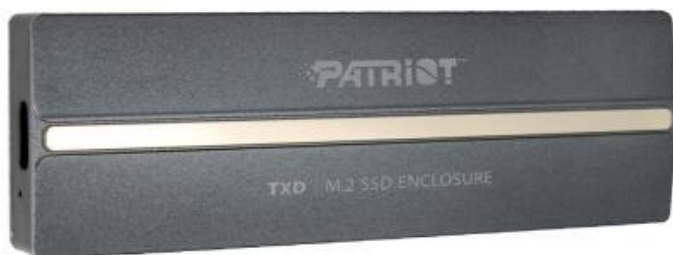

PATRIOT TXD M.2 PCIE SSD ENCLOSURE

Cena celkem:	376 Kč (bez DPH: 311 Kč)
Běžná cena:	414 Kč
Ušetříte:	38 Kč
Kód zboží:	SSDPAT2420
Part No.:	PV810UPNGM
Záruka:	36 měs.
Stav:	Nové zboží

Popis

Patriot TXD M.2 PCIe SSD Enclosure

Externí box pro připojení **M.2 NVMe** disku k vašemu PC, notebooku, TV či jinému multimediálnímu zařízení pomocí konektoru **USB-C**, přes který je zároveň i napájen. Nabízí rozhraní PCIe Gen3 x4 optimalizované **pro M.2 (2230/2242/2260/2280) s velikostí disků od 120 GB do 8 TB**. Hliníkové tělo boxu zajistí velmi dobré chlazení vloženého disku.

- Rozhraní USB-C 3.2 Gen2 (10 Gb/s)
- SEQ výkon (čtení/zápis): 1000 MB/s & 1000 MB/s
- Plášť ze 100% hliníkové slitiny
- Vestavěný pasivní chladič & tepelná podložka
- Podpora výměny za provozu a reverzibilní výměny (reversible swap)
- Kompatibilní s operačními systémy Windows, Mac OS, Linux a Android

Součástí balení je duální kabel USB-C na USB-A a USB-C.

ZÁKLADNÍ SPECIFIKACE

Formát: 1x M.2 PCIe NVMe, velikost 2230, 2242, 2260, 2280

Konektor: USB-C 3.2 Gen2 (10 Gb/s)

Rozměry: 102,5 x 33 x 13 mm

Hmotnost: 45,4 g