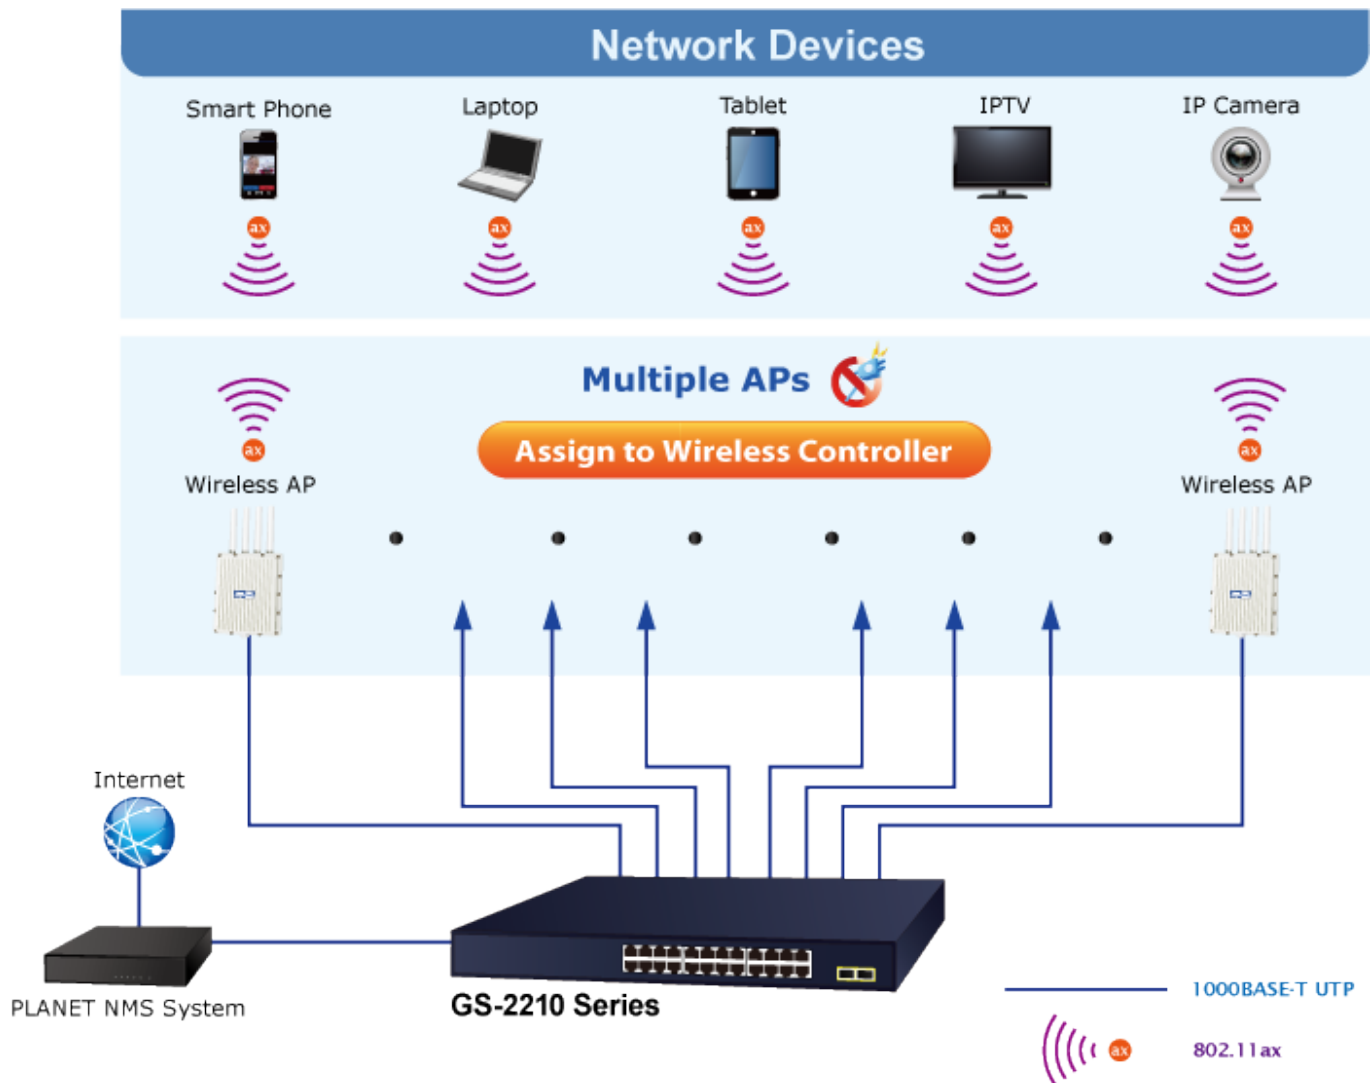

Popis

PLANET GS-2210-24T2S

Spravovatelný switch nabízející **24 portů 10/100/1000 Base-T a 2 SFP sloty 100/1000 Base-X**.

Web/Telnet správa, podpora IPv4, VLAN 802.1Q, QoS, statický trunk, IGMP v1/v2, DHCP snooping.

ESD ochrana, rackmount 19"/1U, **bez ventilátorů (fanless)**, napájení AC 100-240 V (příkon do 16,4 W).

Gigabitový spravovatelný switch pro instalaci do náročnějších lokálních sítí, disponuje širokou škálou funkcí pro zajištění provozu bezpečné sítě eliminací možných útoků na nižších vrstvách modelu OSI a možnou autentizací koncových zařízení.

ZÁKLADNÍ SPECIFIKACE

Fyzické vlastnosti:

Porty: 24x RJ-45 10/100/1000 Base-T, 2x SFP 100/1000 Base-X

Paměť: 8k MAC adres, buffer 4,1 MB

Propustnost: sběrnice 52 Gbps, provozně 38,68 Mpps

Podpora přenosu: JumboFrame 10 KB