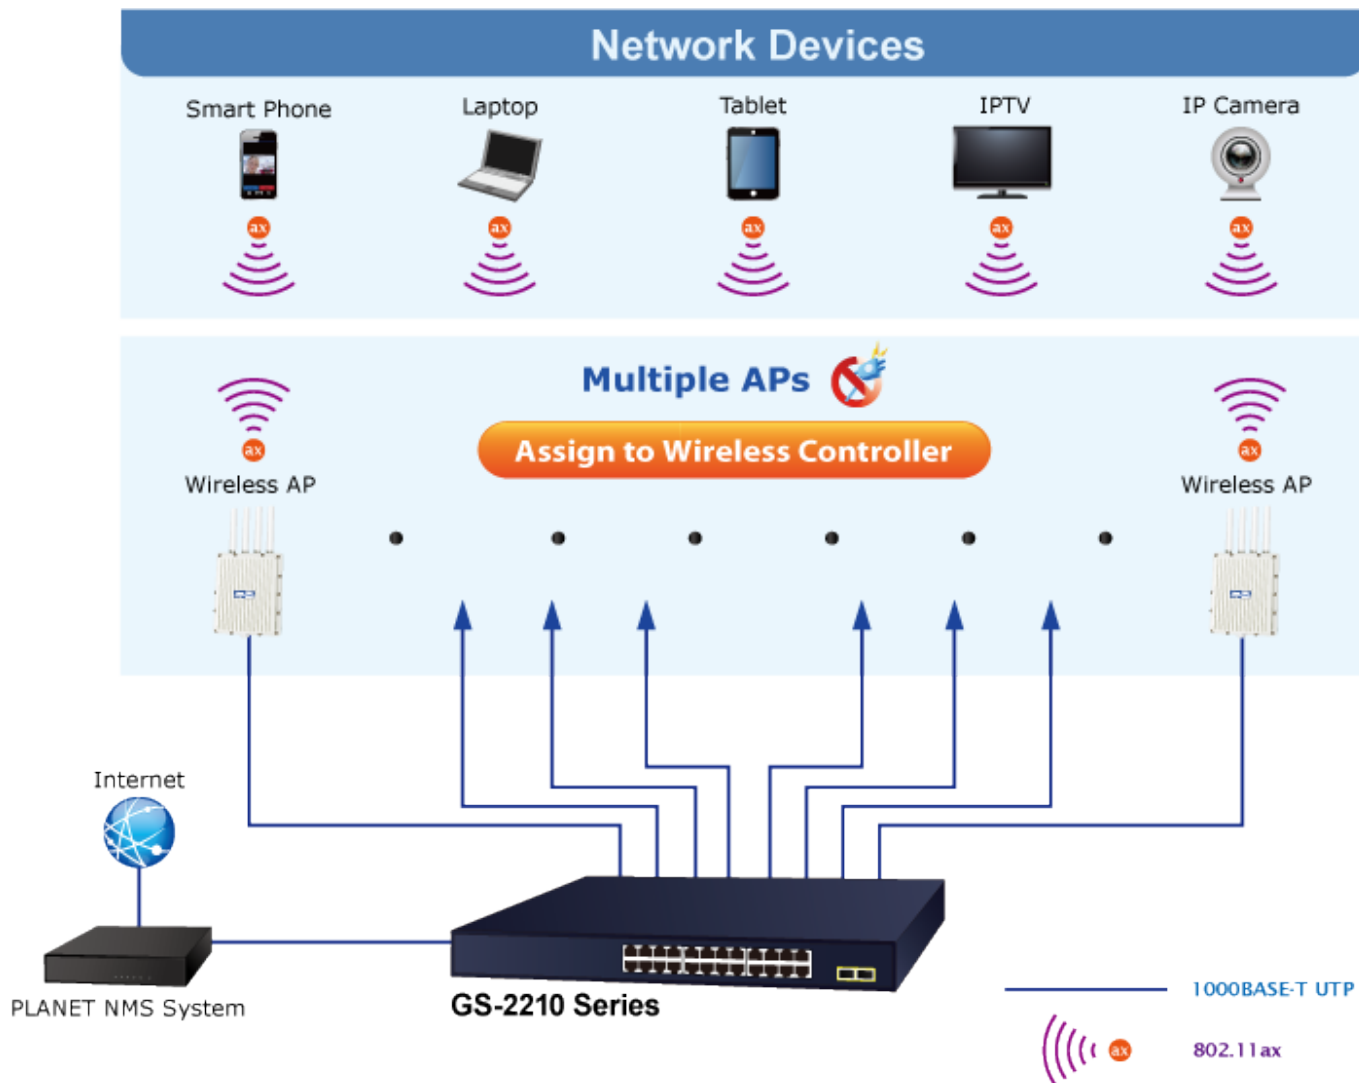

### PLANET GS-2210-16T2S

Spravovatelný switch nabízející **16 portů 10/100/1000 Base-T a 2 SFP sloty 100/1000 Base-X**.

Web/Telnet správa, podpora IPv4, VLAN 802.1Q, QoS, statický trunk, IGMP v1/v2, DHCP snooping.

ESD ochrana, rackmount 19"/1U, **bez ventilátorů (fanless)**, napájení AC 100-240 V (příkon do 16,4 W).

Gigabitový spravovatelný switch pro instalaci do náročnějších lokálních sítí, disponuje širokou škálou funkcí pro zajištění provozu bezpečné sítě eliminací možných útoků na nižších vrstvách modelu OSI a možnou autentizací koncových zařízení.