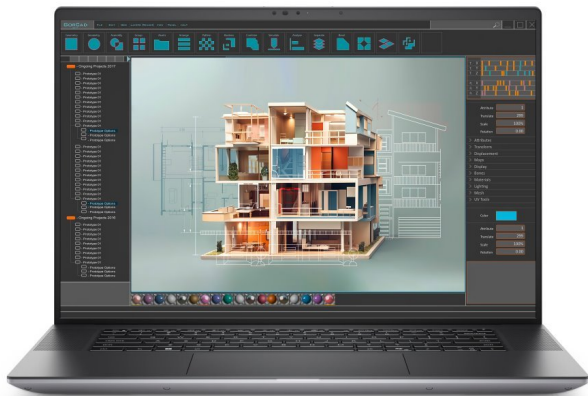

DELL PRECISION 5690

Cena celkem:	88 218 Kč (bez DPH: 72 908 Kč)
Běžná cena:	97 040 Kč
Ušetříte:	8 822 Kč
Kód zboží:	NOTD58890
Part No.:	G5MF4
Záruka:	36 měsíců/12 m. aku. a zdroj
Stav:	Nové zboží

Popis

Dell Precision 5690

Základem notebooku je 16jádrový procesor **Intel Core Ultra 7 165H**, pracující na frekvenci 1,4 GHz, doplněný o **32 GB** operační paměti. Vybaven je **16"** displejem s Full HD+ rozlišením **1920 x 1200** bodů. Obrazová data má na starosti grafická karta **NVIDIA RTX 2000** s 8 GB vlastní paměti. Pro uživatelská data je k dispozici **SSD disk** s kapacitou **1 TB**. Notebook je vybaven Full HD IR webkamerou, podsvícenou klávesnicí a čtečkou otisku prstů. Samozřejmostí je bezdrátové připojení **Wi-Fi a Bluetooth**. Dodáván je s operačním systémem **Windows 11 Pro**.

Galerie je pouze ilustrační, notebook neobsahuje čtečku paměťových karet a čtečku čipových karet.

Na tento produkt je poskytována záruka 3 roky ProSupport on-site next business day.

Oprava v rámci tohoto záručního servisu probíhá kdekoliv po celé ČR následující pracovní den.

Nemusí to být ani v sídle firmy – můžete být na dovolené, na služební cestě, nezáleží na tom.

Stačí zavolat na tel. číslo 225 308 649, popř. mobil 778 440 533, nahlásit výrobní číslo a závadu a DELL již vše zařídí.

ZÁKLADNÍ SPECIFIKACE

Grafická karta: NVIDIA RTX 2000

Výbava: Wi-Fi, Bluetooth, FHD IR webkamera, čtečka otisku prstů, podsvícená klávesnice, 100% DCI-P3, Thunderbolt 4

Procesor: Intel Core Ultra 7 165H

Operační systém: Windows 11 Pro

Úhlopříčka displeje: 16"

Velikost operační paměti: 32 GB

HDD kapacita: 1 TB SSD

Barva: šedá

Hmotnost: 2,17 kg

Podrobný popis konfigurace

Procesor Intel Core Ultra 7 165H (1,4 GHz, Turbo 5,0 GHz, 24 MB Cache, 16jádrový)

Paměť 32 GB (2x 16 GB), 7467 MT/s, LPDDR5x, integrovaná

SSD disk 1 TB (M.2 2280 PCIe NVMe, Class 40)

Displej s úhlopříčkou 16,0" s rozlišením Full HD+ (1920 x 1200), 16 : 10, 60 Hz, 500 cd/m², 100% DCI-P3, matný

Grafická karta NVIDIA RTX 2000 8 GB GDDR6

Webová kamera 1080p + IR, dva mikrofony