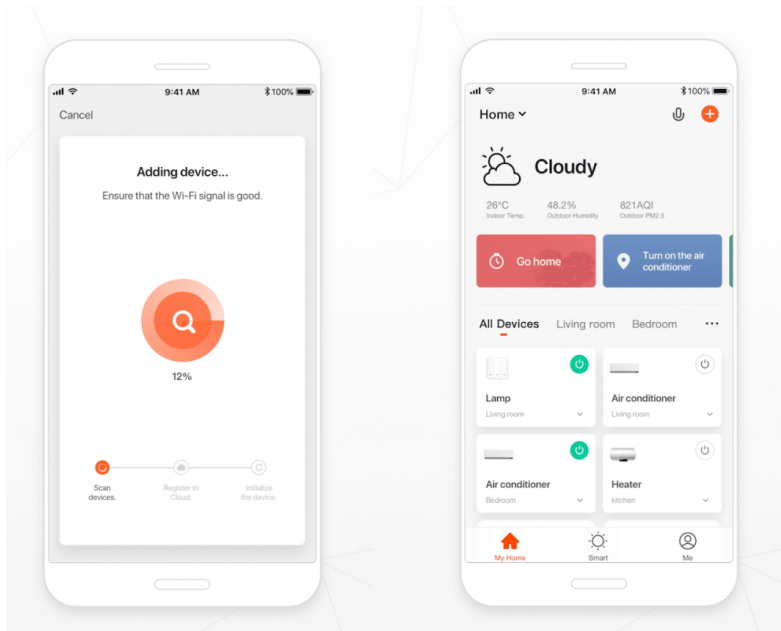

IMMAX NEO LITE SMART SECURITY BABY MODRÁ

Cena celkem:	1 546 Kč (bez DPH: 1 277 Kč)
Běžná cena:	1 700 Kč
Ušetříte:	155 Kč
Kód zboží:	KIPIMM1023
Part No.:	07788L
Záruka:	24 měs.
Stav:	Nové zboží

Popis

IMMAX NEO LITE Smart Security BABY

Chytrá vnitřní bezpečnostní kamera do **dětského pokoje** disponuje otočným mechanismem pro **monitorování v zorném úhlu 360°**. Snímač nabízí rozlišení **4 Mpx** a je schopný snímat video v rozlišení 2560 x 1440 bodů. Pro případ zhoršených světelných podmínek je přítomen **IR přísvit** do vzdálenosti **až 5 m**. Součástí kamery je integrovaný **reproduktor a mikrofon**, který umožní kvalitní oboustrannou komunikaci. Připojení lze jednoduše realizovat bezdrátově skrze **Wi-Fi**. Propojení kamery pomocí aplikace v mobilním zařízení umožní pohodlný vzdálený přístup, ovládání kamery, pořizování záznamů či fotografií. Natočené záznamy je možné ukládat i na **microSD kartu** do kapacity až 128 GB. Mezi další užitečné funkce patří například **detekce pláče**, integrovaný teploměr a vlhkoměr nebo přehrávání pěti různých ukolebávek. Je také kompatibilní s inteligentními hlasovými asistenty **Amazon Alexa, Google Assistant a Apple Siri**.

Obsah balení: kamera, USB kabel (1 m), napájecí adaptér, uživatelský manuál.

Záznam z kamery v reálném čase lze spustit také skrze [webový prohlížeč](#) (funkce WebRTC).

tuya

ZÁKLADNÍ SPECIFIKACE

Vlastnosti:

- Mobilní aplikace v češtině
- Funkce WebRTC
- Sledování pohybu
- Digitální zoom
- Detekce dětského pláče
- Teploměr
- Vlhkoměr
- 5 ukolébavek
- Podpora iOS7 a vyšší, Android 4.0 a vyšší
- Kodeky H.264+ a H.265
- Slot pro microSD kartu s kapacitou až 128 GB
- Obousměrné audio
- Otáčení 355°, náklon 50°