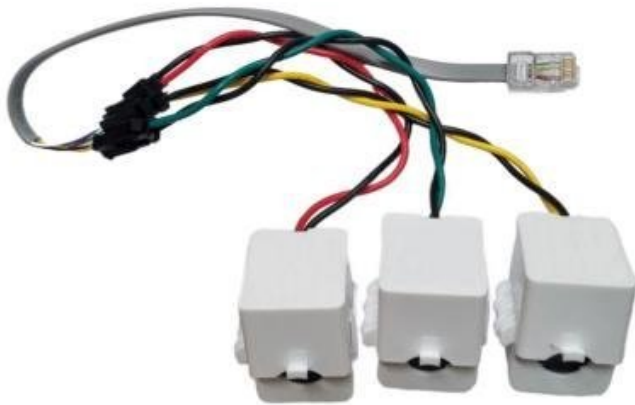

## SOLAX X3-HYBRID-G4-CT

Cena celkem:

**479 Kč**

**(bez DPH: 396 Kč)**

Běžná cena:

**527 Kč**

Ušetříte:

**48 Kč**

Kód zboží:

SOPSLX3008

Part No.:

X3-HYBRID-G4-CT

Záruka:

2 roky / roků

Stav:

Nové zboží

### SOLAX X3-HYBRID-G4-CT

**Měřící transformátory Split Core CT** pro tzv. měření přetoků (model CTSA016-100A/33,33mA). Uplatnění naleznou tam, kde je potřeba hlídat směr a velikost proudu FVE-sítě nebo síť-FVE.

- Pro průřez vodiče do 16 mm<sup>2</sup>
- Hlídní směru a velikosti proudu
- Konektor RJ-45
- Vhodné ke střídači SOLAX, Foxess, Goodwe nebo Wallboxu atd.