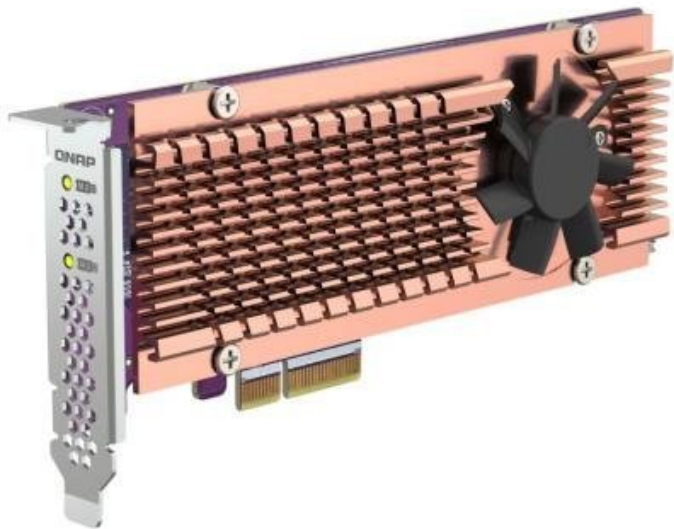

QNAP QM2-2P-344A

Cena celkem:	4 777 Kč (bez DPH: 3 948 Kč)
Běžná cena:	5 255 Kč
Ušetříte:	478 Kč
Kód zboží:	NASQNP1156
Part No.:	QM2-2P-344A
Záruka:	24 měs.
Stav:	Nové zboží

Popis

QNAP QM2-2P-344A

Interní **PCIe karta** umožňuje **přidat dva M.2 SSD** disky pro zvýšení úložné kapacity vašeho počítače/pracovní stanice se systémem Windows/Linux. Tepelné snímače umožňují sledování teploty M.2 SSD v reálném čase. Tichý chladič modul (chladič a inteligentní ventilátor) minimalizuje rizika spojená s přehříváním a udržuje konstantně vysoký výkon.

Součástí balení je nízkoprofilový plochý držák a držák s úplnou výškou.

ZÁKLADNÍ SPECIFIKACE

Rozhraní: PCIe 3.0 x4

Konektory: 2x M.2

Podporované formáty SSD: M.2 PCIe NVMe 2280, 22110

Kompatibilita:

2šachtové NAS

TS-251D, TS-253B, TS-253Be, TS-264

4šachtové NAS

TS-431XU, TS-431XU-RP, TS-432PXU, TS-432PXU-RP, TS-453B, TS-453Be, TS-453BU, TS-453BU-RP, TS-463U, TS-463U-RP, TS-463XU, TS-463XU-RP, TS-464, TS-464U, TS-464U-RP, TS-473, TS-473A, TVS-463, TVS-472XT, TVS-473, TVS-473e, TVS-h474

6šachtové NAS

TS-653B, TS-664, TS-673, TS-673A, TS-677, TS-AI642, TS-h686, TVS-663, TVS-672XT, TVS-673, TVS-673e, TVS-675, TVS-682, TVS-682T, TVS-h674, TVS-h674T

8šachtové NAS

TS-831XU, TS-831XU-RP, TS-832PX, TS-832PXU, TS-832PXU-RP, TS-853BU, TS-853BU-RP, TS-855eU, TS-855eU-RP, TS-855X, TS-863U, TS-863U-RP, TS-863XU, TS-863XU-RP, TS-864eU, TS-864eU-RP, TS-873, TS-873A, TS-873AeU, TS-873AeU-RP, TS-873AU, TS-873AU-RP, TS-873U, TS-873U-RP, TS-877, TS-877XU, TS-877XU-RP, TS-883XU, TS-883XU-RP, TS-EC880 Pro, TS-EC880U, TS-h886, TVS-863, TVS-863+, TVS-872XT, TVS-872XU, TVS-872XU-RP, TVS-873, TVS-873e, TVS-882, TVS-882BR,