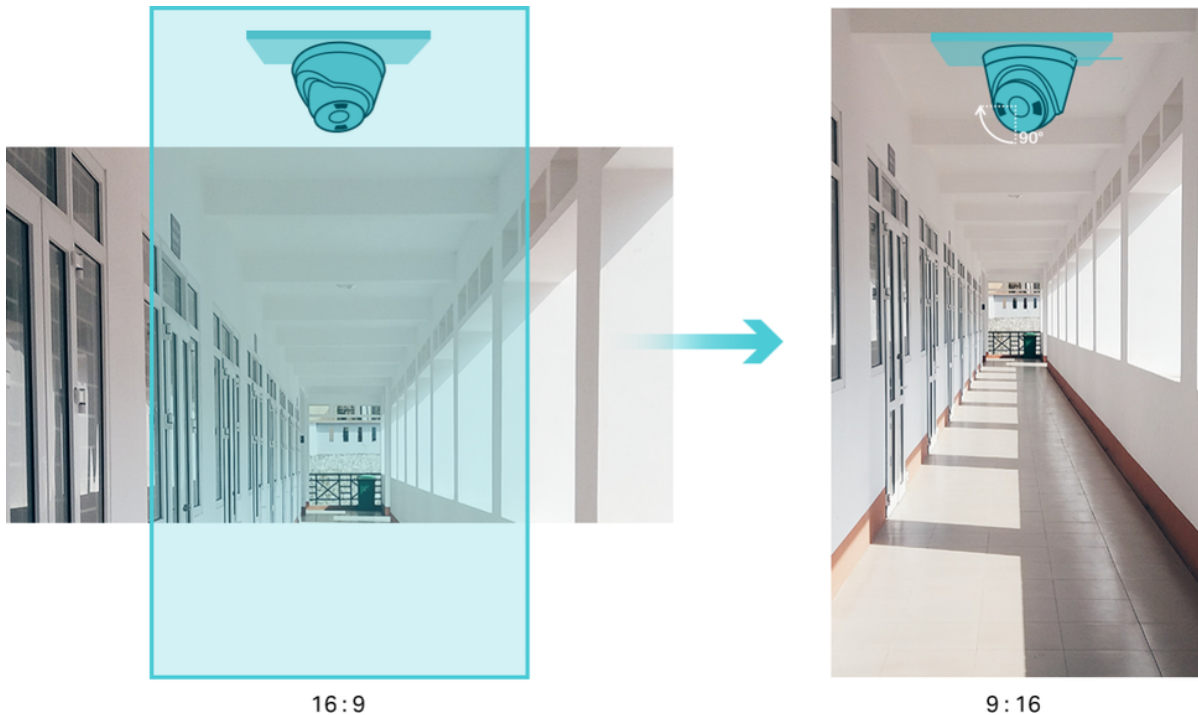

Koridor režim

Převodte živé zobrazení a objektiv současně o 90° ve směru hodinových ručiček. Tím se poměr stran obrazu změní z 16 : 9 na 9 : 16, což umožní lepší a přirozenější sledování dlouhých a úzkých oblastí, jako jsou například chodby.

IR přísvit: ano, do 30 m

LED přísvit: ano, do 30 m

Úhel záběru: 90° horizontálně, 48° vertikálně, 107° diagonálně

Rozhraní a protokoly:

Rozhraní: 1 × RJ-45

Video komprese: H.265+, H.265, H.264+, H.264

Slot paměťových karet: ano, microSD (max. 256 GB)