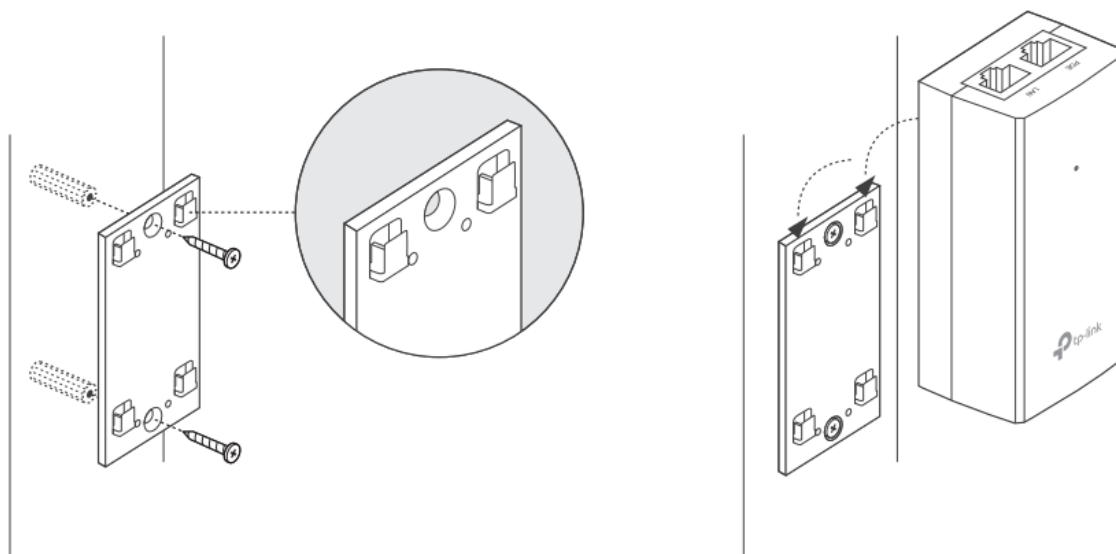

Popis

TP-Link TL-POE4818G

Pasivní PoE injektor slouží pro napájení všech zařízení, které v sobě mají zabudovaný PoE extraktor a podporují napětí 48 V. Díky držáku, který je součástí balení, tento model jednoduše připevníte na zeď.

Součástí balení je napájecí kabel.

ZÁKLADNÍ SPECIFIKACE

Typ: pasivní

Výstupní napětí: 48 V

Výstupní výkon: 18 W

Výstupní PoE port: 1 × 10/100/1000 Mbps

Rozměry: 85,8 × 43,9 × 35 mm