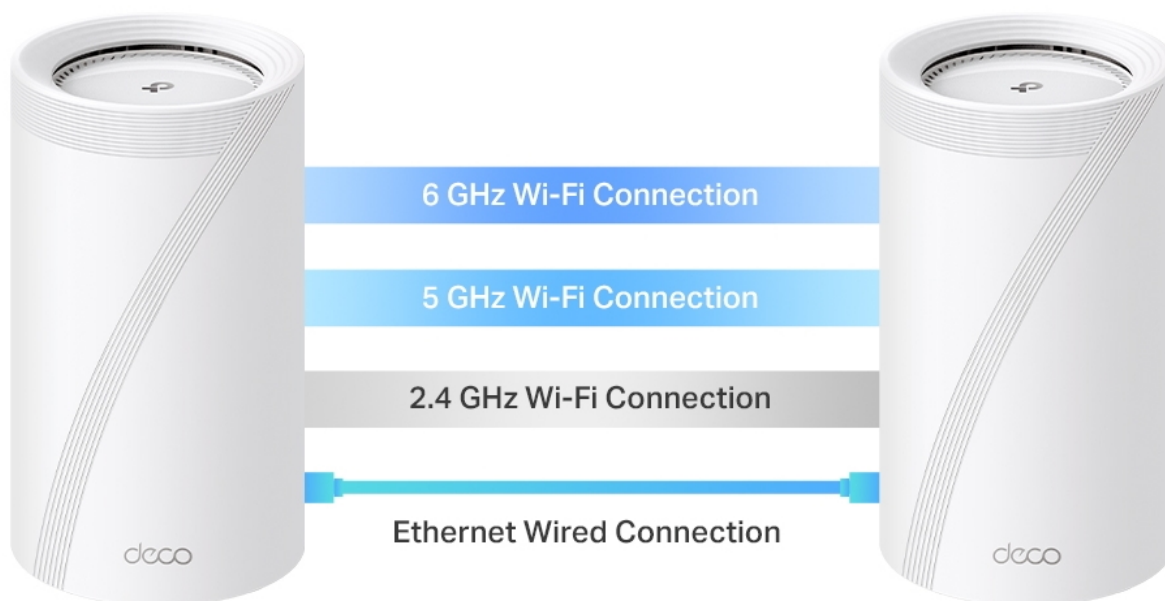

Deco BE65 využívá systém více jednotek k dosažení bezproblémového celoplošného Wi-Fi pokrytí - **eliminuje slabé oblasti signálu** jednou provždy! Pro pokrytí menších oblastí může jednotka fungovat i samostatně. Díky pokročilé technologii **Deco Mesh** spolupracují jednotky na vytvoření jednotné sítě s jediným názvem sítě.

System jednotek Deco BE65 poskytuje rychlé a stabilní spojení rychlostí **až 9214 Mb/s** s podporou standardu **802.11be (Wi-Fi 7)** a je tak ideální pro pokrytí celé domácnosti bezdrátovým signálem (součástí balení jsou 2 jednotky). Mezi další výhody patří také **kompatibilita s hlasovým ovládním Amazon Alexa a systémem Google Home**.

pohybovat okolo 2 Gb/s.

2.5 Gbps Wired Backhaul

4,600 sq. ft. | 2 Floors | 5 Bedrooms

Tested with 2×2 MLO-compatible clients

Rychlé 2,5 Gb/s kabelové připojení a USB 3.0

Čtyři porty s rychlostí 2,5 Gb/s přenášejí domácí internetové připojení na vyšší úroveň, přičemž kabelové připojení dosahuje až 2,5krát vyšších rychlostí než standardní gigabitový ethernetový port. Díky dalšímu portu USB 3.0 je zařízení Deco BE65 ideálním řešením pro budoucí rozšíření vaší domácí sítě.

Dokonalá páteřní síť: Robustnější a flexibilnější

Díky vlastní vyvinuté technologii dokáže zařízení Deco BE65 připojit bezdrátovou i kabelovou páteřní síť ke každé jednotce současně. Nejnovější technologie Wi-Fi 7 MLO navíc zvyšuje agregovanou rychlost datových přenosů u kombinovaného bezdrátového a kabelového připojení. Tím se výrazně zlepšuje celková propustnost a snižuje latence.