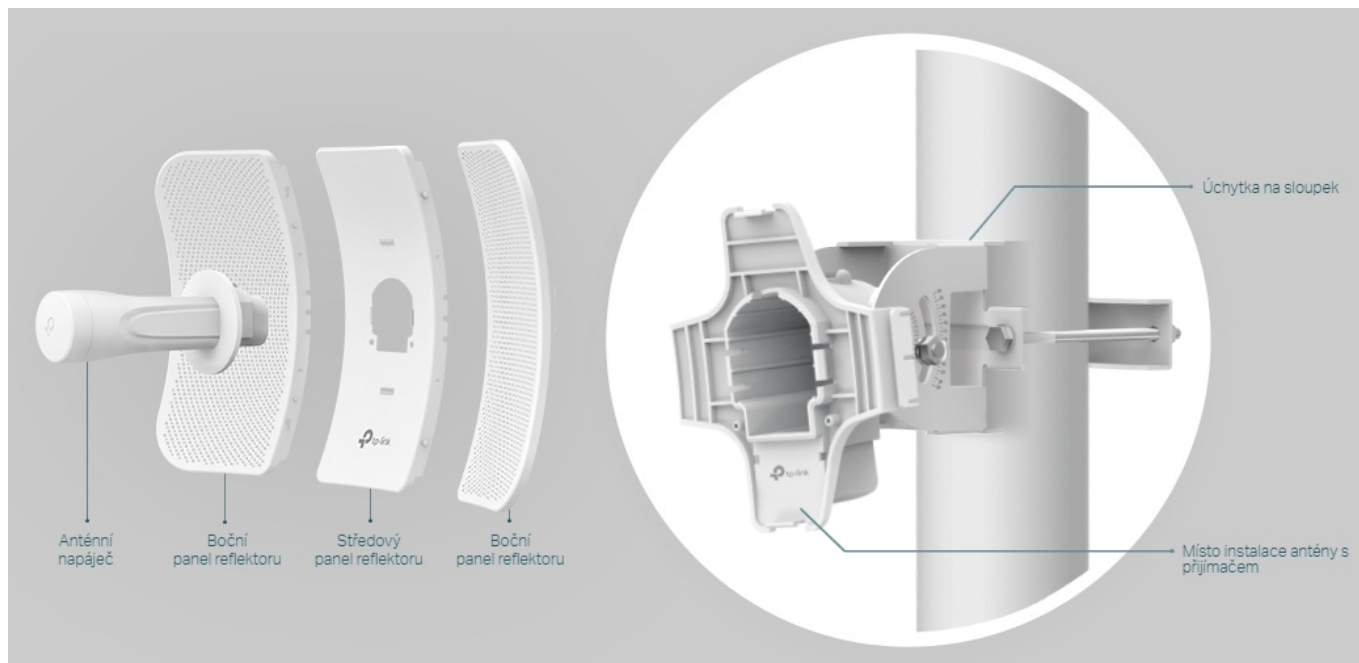

TP-LINK CPE605

Cena celkem:	1 499 Kč (bez DPH: 1 239 Kč)
Běžná cena:	1 649 Kč
Ušetříte:	150 Kč
Kód zboží:	NARTPL1155
Part No.:	CPE605
Záruka:	24 měs.
Stav:	Nové zboží

Popis

TP-Link CPE605

Směrová anténa na profesionální úrovni se ziskem 23 dBi určená pro bezdrátový přenos dat na velké vzdálenosti

Díky směrové anténě Cassegrain s vysokým ziskem 23 dBi a speciálnímu kovovému reflektoru umožňuje model CPE605 dosáhnout vynikajícího směrového zaměření paprsku, vylepšené latence a odolnosti vůči rušení. Profesionální výkon a uživatelsky příjemné provedení - venkovní anténa CPE605 s rychlostí přenosu 150 Mb/s v pásmu 5 GHz a ziskem 23 dBi je ideální volbou a cenově výhodným řešením pro potřeby venkovních bezdrátových sítí. Odolné krytí **IP65** zajišťuje spolu s 15kV ESD a 6kV ochranou před bleskem vhodnost do každého počasí. Podpora pasivního PoE napájení umožňuje flexibilní nasazení a pohodlnou instalaci.

Stabilní konstrukce a flexibilní instalace

- Díky částem, které do sebe vzájemně zaklapnou, je montáž snadná a pohodlná
- Sady pro montáž na sloupek a volnost pohybu ve všech třech osách umožňují flexibilní instalaci
- Odolná konstrukce zajišťuje stabilitu i ve větrném prostředí

Pharos Control - Systém centralizované správy sítě

Anténa CPE605 se dodává se softwarem Pharos Control pro centralizovanou správu sítě, který uživatelům pomáhá snadno řídit všechna zařízení v síti z jediného počítače. Mezi jeho funkce patří rozpoznávání zařízení, monitorování jejich stavu, aktualizace firmwaru a údržba sítě. Intuitivní prostředí ve webovém prohlížeči - PharOS - je alternativním způsobem, jak síť spravovat, a profesionálům umožňuje přístup k detailnějším nastavením.