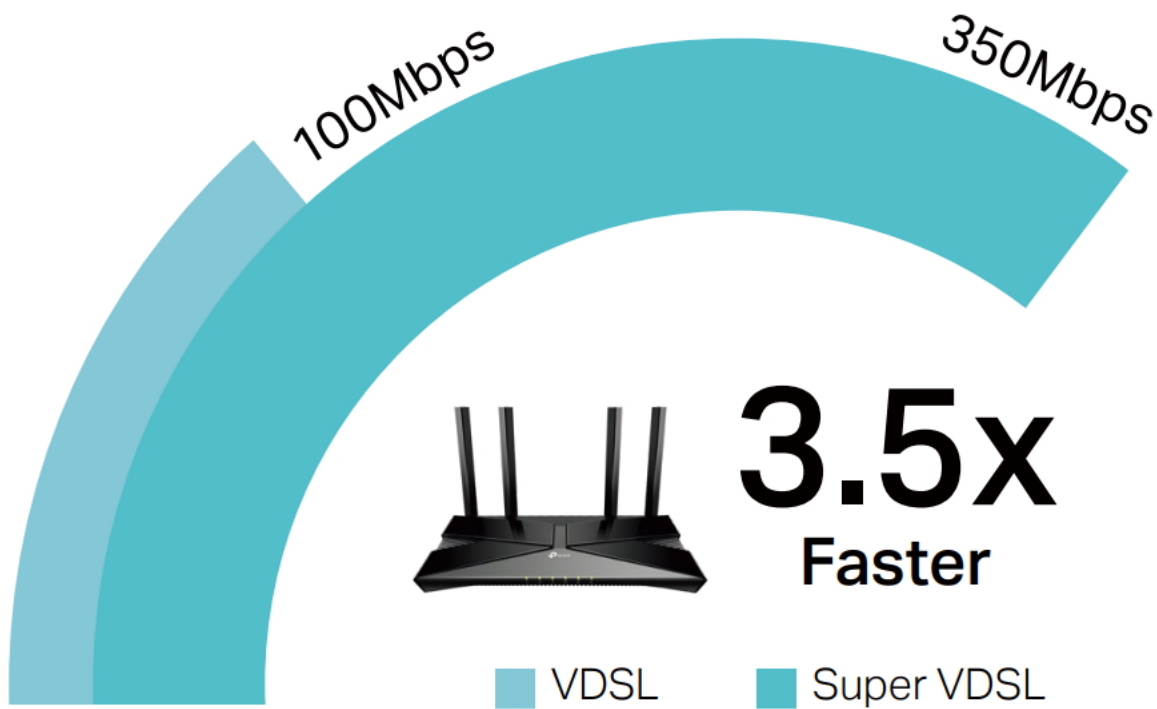

Stav: Nové zboží

Popis

TP-Link Archer VX1800v

Archer VX1800v je výkonný **DSL modem + bezdrátový router** a naplno využívá svých Wi-Fi možností - nabízí přenos Wi-Fi 6 signálu ve dvou pásmech s celkovou rychlostí až 1800 Mb/s.

Rychlost **574 Mb/s v pásmu 2,4 GHz** plně postačuje pro každodenní surfování na internetu a posílání e-mailů, zatímco **1201 Mb/s v pásmu 5 GHz** již zajistí, že streamování filmů v HD rozlišení a hraní online her bude bez zadržování. Díky nejnovější technologii **VDSL2** dokáže router Archer VX1800v nabídnout ohromující rychlost přenosu dat přes širokopásmové připojení VDSL až **350 Mb/s**. Díky technologiím **OFDMA a MU-MIMO** umožňuje přenos odchozích i příchozích dat na několika zařízeních současně, dosahuje až 4× větší kapacity, výrazně zvyšuje přenosovou efektivitu zařízení a propustnost celé sítě. Do jeho gigabitového portu LAN/WAN lze připojit kabelový nebo optický modem a do portu **USB 2.0** například 3G/4G hardwarový klíč pro hlavní nebo záložní připojení k internetu.