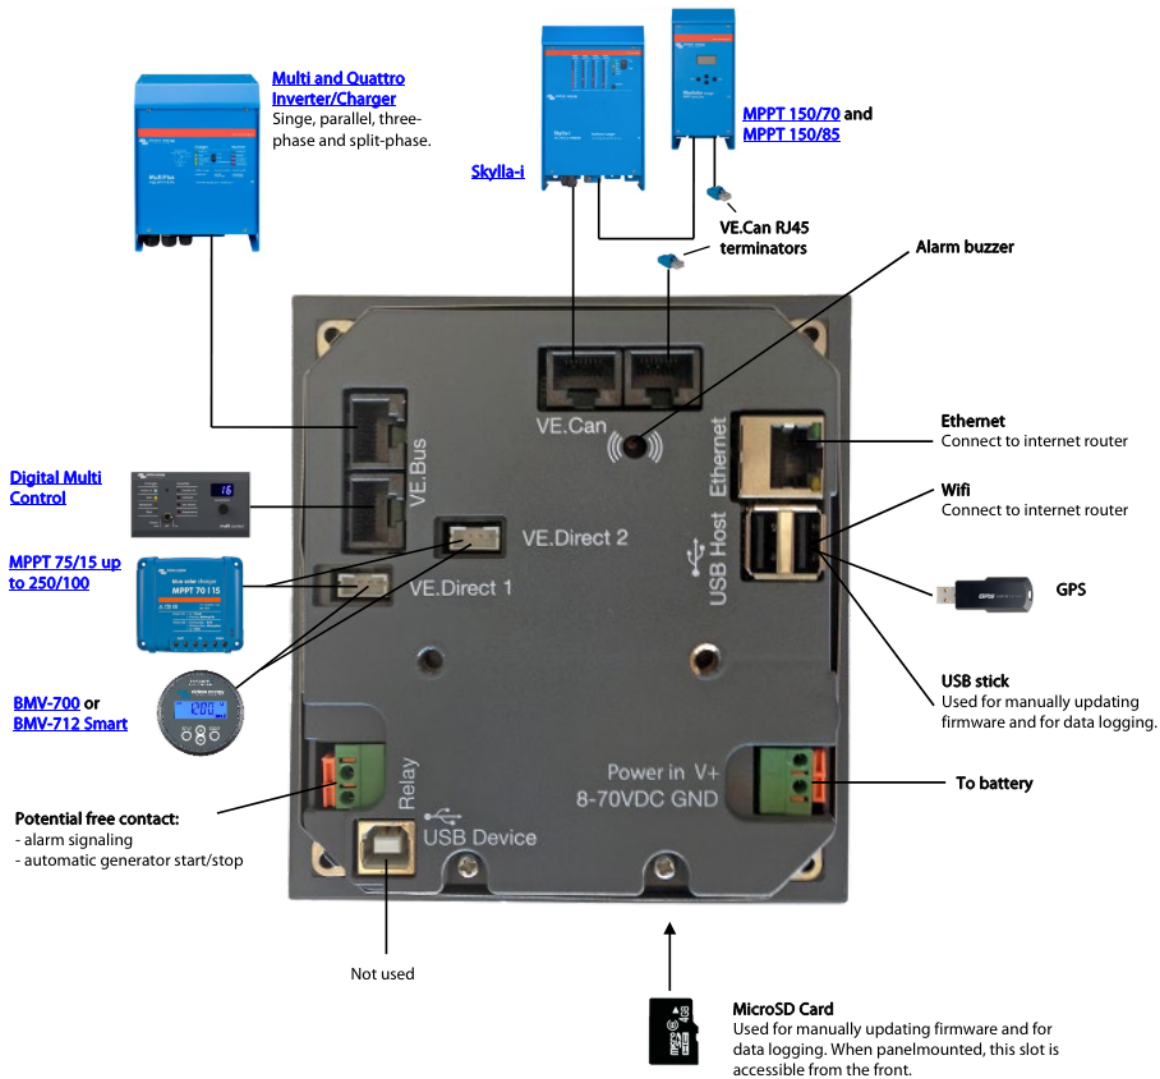

Intuitivní přehled systému - vše, co potřebujete vědět

Jedním dotykem vám Color Control GX poskytuje okamžitý přehled o vašem systému: stavu nabití baterie; současné spotřebě energie; sklizni energie z PV; napájení ze sítě/generátoru.

Victron Remote Management v plné síle

Online portál (VRM) poskytuje plný přístup k rozsáhlým kontrolám a nastavení všech komponent systému, které jsou připojeny k vašemu CCGX nebo Venus GX. Umožňuje vzdálené přihlášení uživatelů a údržbářů - kdykoli a odkudkoli. Tato výkonná aplikace také umožňuje bezproblémové diagnostické kontroly a analýzu archivovaných informací.

Automatické spuštění/zastavení generátoru

Color Control GX může být naprogramován tak, aby automaticky spustil generator při: nízkém napětí; vysoké poptávce; nebo podle stavu nabití baterie. Může být dále přizpůsoben tak, aby odložil spuštění až skončí „tichá“ období - aby se zabránilo rušení v noci.

Vzdálená konzole - ovládá vše odkudkoliv

K dispozici je funkce vzdálené konzole. Je to jako kdybyste ve svém telefonu nebo jiném zařízení nosili přední stranu ovládacího panelu CCGX.

Systémy skladování energie - 24hodinové monitorování

Color Control GX řídí systémy skladování energie. Udrží zálohové baterie na 100 %; zapne se při výpadcích; a přeměruje přebytečný (solární) výkon na vlastní spotřebu - což šetří peníze. Příklady a podrobnější informace naleznete v [ESS manuálu](#).

Vzdáleně monitorujte elektrický systém vaší lodi nebo obytného automobilu

Plánujete výlet? Dálkové sledování panelu Color Control GX vám umožní přesvědčit se, že je vaše loď nebo karavan připraven k jízdě. Color Control GX také umožňuje komunikaci s připojeným zařízením od jiných výrobců.

VRM Online Portal

Kromě sledování a kontroly produktů Victron, předává Color Control GX také informace bezplatné monitorovací internetové stránce: VRM online portálu. Chcete-li získat představu o funkcích on-line portálu VRM, navštivte victronenergy.com, a