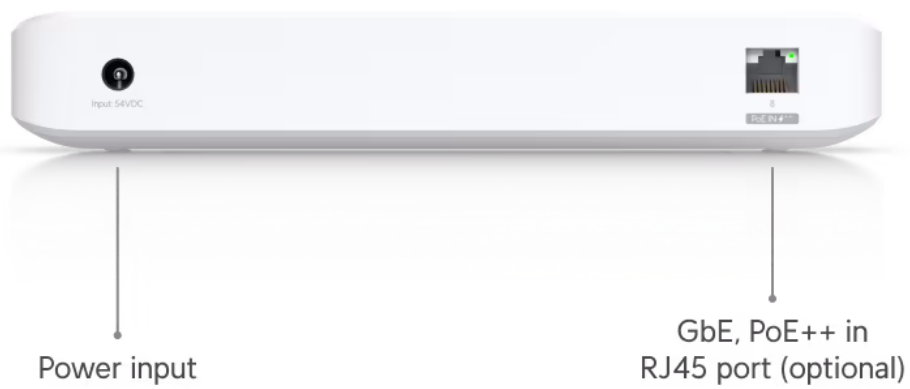

### Ubiquiti UniFi Switch Ultra + 210W AC adaptér

UniFi Switch Ultra je osazen **sedmi výstupními GbE PoE+ RJ-45 porty a jedním vstupním GbE PoE++ RJ-45 portem**. Jedná se o **L2 switch** s celkovou kapacitou **16 Gbps**, neblokovanou **propustností 8 Gbps** a PoE budgetem až **202 W** (v závislosti na typu napájení). Switch lze napájet buď přes DC konektor (54 V DC), nebo přes PoE++ (802.3at/bt) vstup na zadní straně. Díky přiloženému držáku jej lze snadno upevnit na stěnu.

**Součástí balení je 210W napájecí adaptér.**

- 7x GbE RJ-45 PoE+ výstup
- 1x GbE RJ-45 PoE++ vstup
- 42 W PoE budget (vstup PoE++)
- 202 W PoE budget (napájecí adaptér)
- Možnost montáže na stěnu (montážní sada je součástí)

#### ZÁKLADNÍ SPECIFIKACE

**Porty:** 1x GbE RJ-45 PoE++, 7x GbE RJ-45 PoE+  
**Kapacita switche:** 16 Gbps  
**Celková neblokující propustnost:** 8 Gbps  
**Podpora PoE:** ano (802.3af/at/bt, 202 W PoE budget)  
**Rozměry:** 203 x 76 x 33 mm  
**Hmotnost:** 320 g

#### Manuál (montážní návod):

[Ubiquiti UniFi Switch Ultra](#)

---

\* With the included AC power adapter.