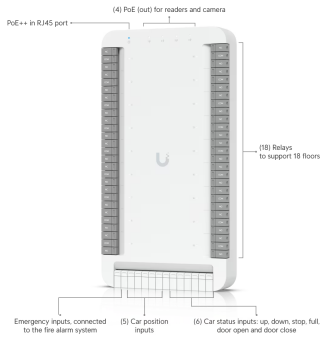

Popis

Ubiquiti Elevator Starter Kit

Ubiquiti Elevator Starter Kit se připojuje ke čtečkám ve výtahu pomocí PoE a **autorizuje výběr patra uživatelem**. Podpora až 18 pater a 6 digitálních vstupů pro stav výtahové kabiny a nouzové situace.

Váš prohlížeč nepodporuje video HTML5.

Sada obsahuje: 1x Výtahový hub, 1x čtečku NFC, 2x PoE extender a 10x přístupovou kartu

ZÁKLADNÍ SPECIFIKACE

Výtahový hub

Rozhraní: 4× PoE výstup 10/100/1000 Mbps RJ-45 (pro čtečky a kamery), 1× PoE++ vstup 10/100/1000 Mbps RJ-45 (pro správu a napájení), 18× relé (pro 18 pater), 1× nouzový vstup (na požární poplach), 5× vstup pro polohu výtahu, 6× vstup pro stav výtahu (nahoru, dolů, stop, plný, dveře otevřené/zavřené)

ESD/EMP ochrana: vzduchem ±8 kV, kontaktně ±4 kV

PoE vstup: 1× PoE++, DC 50 V, 1,2 A

PoE výstup: 4× PoE, DC 50 V, max. 42 W

Pracovní teplota: -10 až +40 °C

Hmotnost: 537 g

Rozměry: 244,7 × 129,3 × 33,6 mm

Čtečka NFC - UA-G2

Napájení: PoE 802.3af, max. příkon 5 W

Krytí: IP55

Hmotnost: 82 g

Rozměry: 93 × 40 × 36,5 mm

PoE extender - UACC-Extender-2Wire-Tx/Rx (PoE vstup)

Rozhraní: 1× 10/100 Mbps RJ-45, 1× 10/100 Mbps RJ-45 (pro správu)