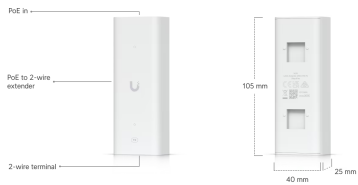

Popis

Ubiquiti Elevator Starter Kit

Ubiquiti Elevator Starter Kit se připojuje ke čtečkám ve výtahu pomocí PoE a **autorizuje výběr patra uživatelem**. Podpora až 18 pater a 6 digitálních vstupů pro stav výtahové kabiny a nouzové situace.

Váš prohlížeč nepodporuje video HTML5.

Sada obsahuje: 1x Výtahový hub, 1x čtečku NFC, 2x PoE extender a 10x přístupovou kartu

ZÁKLADNÍ SPECIFIKACE

Výtahový hub

Rozhraní: 4× PoE výstup 10/100/1000 Mbps RJ-45 (pro čtečky a kamery), 1× PoE++ vstup 10/100/1000 Mbps RJ-45 (pro správu a napájení), 18× relé (pro 18 pater), 1× nouzový vstup (na požární poplach), 5× vstup pro polohu výtahu, 6× vstup pro stav výtahu (nahoru, dolů, stop, plný, dveře otevřené/zavřené)

Napájení: PoE 802.3af, max. příkon 5 W

Krytí: IP55

Hmotnost: 82 g

Rozměry: 93 × 40 × 36,5 mm

PoE extender - UACC-Extender-2Wire-Tx/Rx (PoE vstup)

Rozhraní: 1× 10/100 Mbps RJ-45, 1× 10/100 Mbps RJ-45 (pro správu)

ESD/EMP ochrana: vzduchem ±8 kV, kontaktně ±4 kV

PoE vstup: 1× PoE++, DC 50 V, 1,2 A

LED indikace: ano, bílá

Pracovní teplota: -10 až +40 °C

Hmotnost: 77 g

Rozměry: 105 × 40 × 25 mm

PoE extender - UACC-Extender-2Wire-Tx/Rx (PoE výstup)