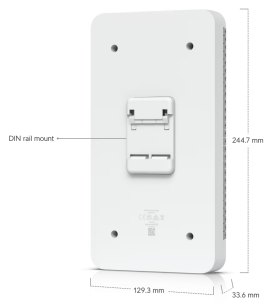

Váš prohlížeč nepodporuje video HTML5.

Sada obsahuje: 1x Výtahový hub, 1x čtečku NFC, 2x PoE extender a 10x přístupovou kartu

ZÁKLADNÍ SPECIFIKACE

Výtahový hub

Rozhraní: 4× PoE výstup 10/100/1000 Mbps RJ-45 (pro čtečky a kamery), 1× PoE++ vstup 10/100/1000 Mbps RJ-45 (pro správu a napájení), 18× relé (pro 18 pater), 1× nouzový vstup (na požární poplach), 5× vstup pro polohu výtahu, 6× vstup pro stav výtahu (nahoru, dolů, stop, plný, dveře otevřené/zavřené)

ESD/EMP ochrana: vzduchem ±8 kV, kontaktně ±4 kV

PoE vstup: 1× PoE++, DC 50 V, 1,2 A

PoE výstup: 4× PoE, DC 50 V, max. 42 W

Pracovní teplota: -10 až +40 °C

Hmotnost: 537 g

Rozměry: 244,7 × 129,3 × 33,6 mm

Čtečka NFC - UA-G2

Napájení: PoE 802.3af, max. příkon 5 W

Krytí: IP55

Hmotnost: 82 g

Rozměry: 93 × 40 × 36,5 mm

PoE extender - UACC-Extender-2Wire-Tx/Rx (PoE vstup)

Rozhraní: 1× 10/100 Mbps RJ-45, 1× 10/100 Mbps RJ-45 (pro správu)

ESD/EMP ochrana: vzduchem ±8 kV, kontaktně ±4 kV

PoE vstup: 1× PoE++, DC 50 V, 1,2 A

LED indikace: ano, bílá

Pracovní teplota: -10 až +40 °C

Hmotnost: 77 g

Rozměry: 105 × 40 × 25 mm

PoE extender - UACC-Extender-2Wire-Tx/Rx (PoE výstup)