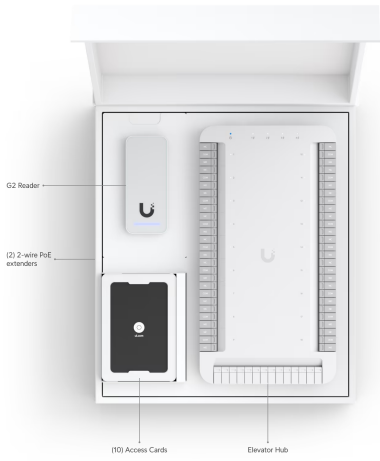

Popis

Ubiquiti Elevator Starter Kit

Ubiquiti Elevator Starter Kit se připojuje ke čtečkám ve výtahu pomocí PoE a **autorizuje výběr patra uživatelem**. Podpora až 18 pater a 6 digitálních vstupů pro stav výtahové kabiny a nouzové situace.

Váš prohlížeč nepodporuje video HTML5.

Sada obsahuje: 1x Výtahový hub, 1x čtečku NFC, 2x PoE extender a 10x přístupovou kartu

ZÁKLADNÍ SPECIFIKACE

Výtahový hub

Rozhraní: 4× PoE výstup 10/100/1000 Mbps RJ-45 (pro čtečky a kamery), 1× PoE++ vstup 10/100/1000 Mbps RJ-45 (pro správu a napájení), 18× relé (pro 18 pater), 1× nouzový vstup (na požární poplach), 5× vstup pro polohu výtahu, 6× vstup pro stav výtahu (nahoru, dolů, stop, plný, dveře otevřené/zavřené)

Napájení: PoE 802.3af, max. příkon 5 W

Krytí: IP55

Hmotnost: 82 g

Rozměry: 93 × 40 × 36,5 mm

PoE extender - UACC-Extender-2Wire-Tx/Rx (PoE vstup)

Rozhraní: 1× 10/100 Mbps RJ-45, 1× 10/100 Mbps RJ-45 (pro správu)