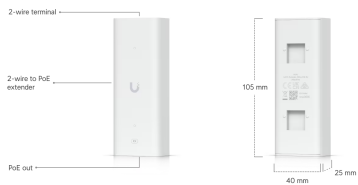

Popis

Ubiquiti Elevator Starter Kit

Ubiquiti Elevator Starter Kit se připojuje ke čtečkám ve výtahu pomocí PoE a **autorizuje výběr patra uživatelem**. Podpora až 18 pater a 6 digitálních vstupů pro stav výtahové kabiny a nouzové situace.

Váš prohlížeč nepodporuje video HTML5.

Sada obsahuje: 1x Výtahový hub, 1x čtečku NFC, 2x PoE extender a 10x přístupovou kartu

ZÁKLADNÍ SPECIFIKACE

Výtahový hub

Rozhraní: 4× PoE výstup 10/100/1000 Mbps RJ-45 (pro čtečky a kamery), 1× PoE++ vstup 10/100/1000 Mbps RJ-45 (pro správu a napájení), 18× relé (pro 18 pater), 1× nouzový vstup (na požární poplach), 5× vstup pro polohu výtahu, 6× vstup pro stav výtahu (nahoru, dolů, stop, plný, dveře otevřené/zavřené)

ESD/EMP ochrana: vzduchem ±8 kV, kontaktně ±4 kV

PoE vstup: 1× PoE++, DC 50 V, 1,2 A

PoE výstup: 4× PoE, DC 50 V, max. 42 W

Pracovní teplota: -10 až +40 °C

Hmotnost: 537 g

Rozměry: 244,7 × 129,3 × 33,6 mm

Čtečka NFC - UA-G2

Napájení: PoE 802.3af, max. příkon 5 W

Krytí: IP55

Hmotnost: 82 g

Rozměry: 93 × 40 × 36,5 mm

PoE extender - UACC-Extender-2Wire-Tx/Rx (PoE vstup)

Rozhraní: 1× 10/100 Mbps RJ-45, 1× 10/100 Mbps RJ-45 (pro správu)