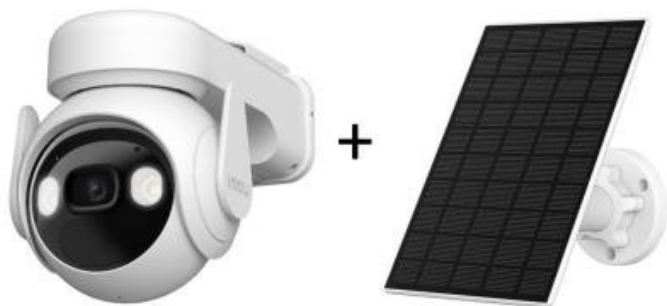

**IMOU CELL PT + SOLÁRNÍ PANEL FSP12-TYPE C**

Cena celkem:	<b>3 336 Kč</b> <b>(bez DPH: 2 757 Kč)</b>
Běžná cena:	<b>3 670 Kč</b>
Ušetříte:	<b>334 Kč</b>
Kód zboží:	KIPMOU1112
Part No.:	KIT/IPC-K9EP-3T0WE/FSP12-TYPEC
Záruka:	36 měs.
Stav:	Nové zboží

**Popis****Imou Cell PT + Solární panel FSP12-TYPE C**

Cell PT je **100% bezdrátová dobíjecí kamera**, která poskytuje komplexní ochranu domácnosti **až 365 dní na jedno nabití**. Navíc vás informuje, když úroveň nabití baterie klesne na 20 %, resp. 10 %, abyste ji mohli včas nabít. Kamera přináší živý monitoring v křišťálově čisté **2K** kvalitě. Komprese **H.265** snižuje nároky na přenos dat a úložiště. Zorný **úhel 88°** poskytuje výhled na větší část prostranství a efektivně redukuje slepá místa. Pro nahrávání zřetelného videa i v naprosté tmě disponuje kamera **Full Color nočním režimem s IR přísviscím** do vzdálenosti **až 20 m**. O narušení prostoru se ihned dozvíte skrze **notifikaci**, kterou kamera zašle do vašeho mobilního telefonu prostřednictvím **aplikace Imou Life**. Ta mimo jiné umožňuje pohodlnou vzdálenou správu, ovládaní kamery, živý náhled či přehrávání záznamu. Díky voděodolnému krytu dle **IP66** nabízí kamera jak vnitřní, tak i venkovní možnost použití.

**Vlastnosti:**

- Mobilní aplikace v češtině
- 100% bezdrátové připojení - podporuje Wi-Fi 802.11b/g/n
- Výdrž až 365 dní, dobíjecí baterie (15000 mAh) - dobíjecí zdroj DC 5 V
- Detektor PIR - vysoce kvalitní pasivní detektor PIR pro snížení počtu falešných poplachů
- Aktivní odstrašení (siréna + LED světlo)
- Full Color - Noční režim
- Kodek H.265
- 8násobný digitální zoom
- Auto Tracking: sledování pohybujících se cílů v čase
- PTZ: funkce otáčení 0° až 330° a naklápění 0° až 90°, 8x digitální zoom
- Slot pro micro SD kartu (max. 256 GB)
- Zabudovaný mikrofon + reproduktor
- Voděodolný kryt - IP66
- Solární panel s výkonem 3 W