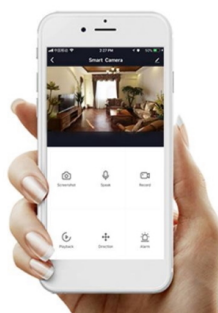

Popis

IMMAX NEO LITE ASTA 28 W

Závěsné LED svítidlo je skvělou volbou pro osvětlení kuchyňských ostrůvků a jídelních stolů. Osvětlení lze upravit dle aktuální činnosti a zvolený odstín bílé barvy světla vnese do místnosti vždy jinou atmosféru.

Svítlidlo lze propojit s chytrou aplikací **IMMAX NEO PRO** a ovládat tak celou síť domácích světelných zdrojů skrze dálkový ovladač či aplikaci v mobilním telefonu. Systém je **kompatibilní s iOS, Android, Samsung SmartThings, Amazon Alexa, Apple Siri, Google Assistant, Tuya a LIDL**. Dálkové ovládání je součástí balení.