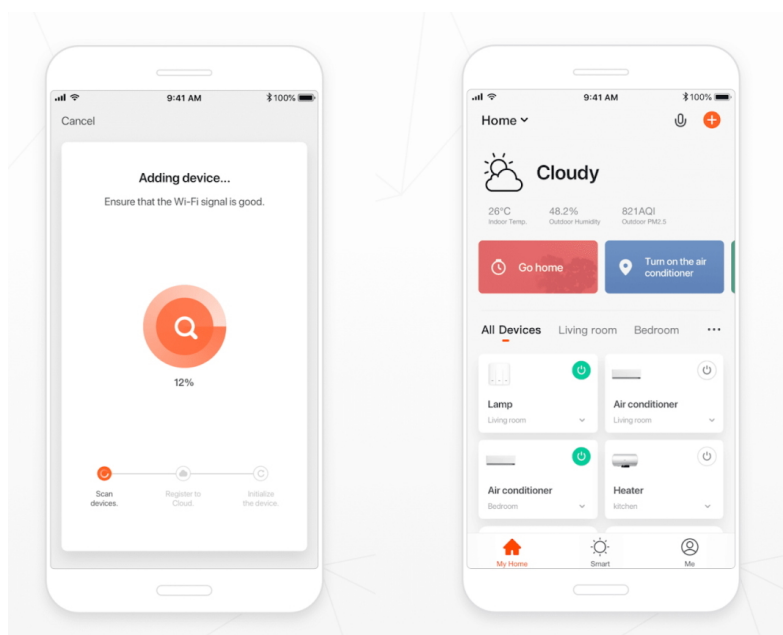

Popis

IMMAX NEO LITE ASTA 28 W

Závěsné LED svítidlo je skvělou volbou pro osvětlení kuchyňských ostrůvků a jídelních stolů. Osvětlení lze upravit dle aktuální činnosti a zvolený odstín bílé barvy světla vnese do místnosti vždy jinou atmosféru.

Svítlidlo lze propojit s chytrou aplikací **IMMAX NEO PRO** a ovládat tak celou síť domácích světelných zdrojů skrze dálkový ovladač či aplikaci v mobilním telefonu. Systém je **kompatibilní s iOS, Android, Samsung SmartThings, Amazon Alexa, Apple Siri, Google Assistant, Tuya a LIDL**. Dálkové ovládání je součástí balení.

Systém podporuje technologii **BEACON**. Jedná se o bezdrátové ovládání pomocí **Bluetooth** protokolu. Pomocí dálkového

ovladače můžete světlo či žárovku ovládat na dálku, aniž by bylo nutné DO namířit na výrobek (dosah cca 20 m). Jedním DO lze ovládat až 30 výrobků, a navíc **není potřeba vlastnit bránu (Bridge)**.

Vstupní napětí: AC 220 V

Rozměry: 1250 × 530 × 70 mm

Barva: černá

Energetická třída (EEI): G

TuyaSmart:

[Aplikace pro Android](#)

[Aplikace pro iOS](#)
