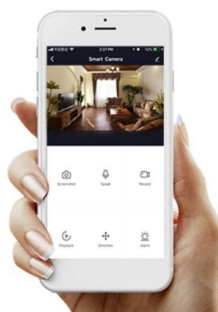

tuya

System podporuje technologii **BEACON**. Jedná se o bezdrátové ovládání pomocí **Bluetooth** protokolu. Pomocí dálkového ovladače můžete světlo či žárovku ovládat na dálku, aniž by bylo nutné DO namířit na výrobek (dosah cca 20 m). Jedním DO lze ovládat až 30 výrobků, a navíc **není potřeba vlastnit bránu (Bridge)**.

ZÁKLADNÍ SPECIFIKACE

Příkon: 28 W

Světelný tok: 1960 lm

Barevná teplota: 3000-6000 K

Index podání barev: >80

Stmívání: ano

Minimální životnost: 50 000 hodin

Materiál: kov + plast

Vstupní napětí: AC 220 V

Rozměry: 1250 × 40 mm

Délka závěsu: max. 1500 mm

Barva: černá

Energetická třída (EEI): G

TuyaSmart:

[Aplikace pro Android](#)

[Aplikace pro iOS](#)