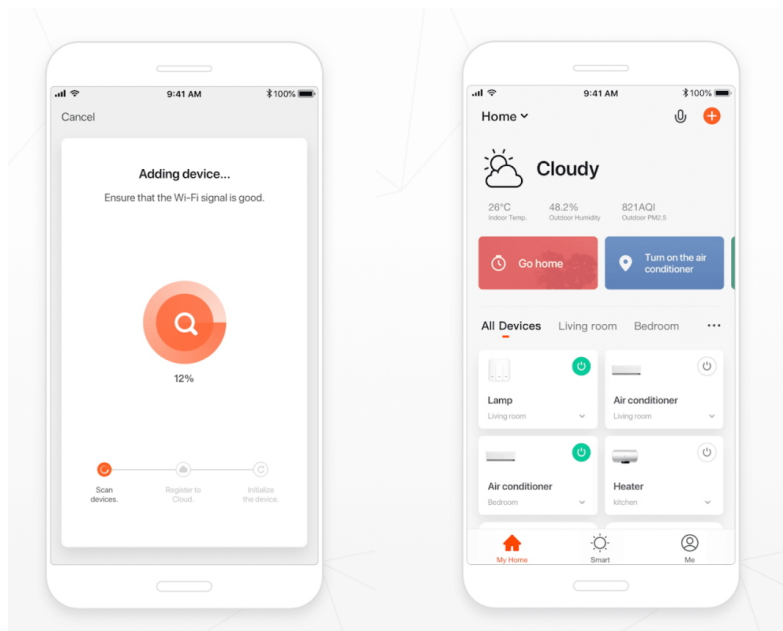

Závěsné LED svítidlo je skvělou volbou pro osvětlení kuchyňských ostrůvků a jídelních stolů. Osvětlení lze upravit dle aktuální činnosti a zvolený odstín bílé barvy světla vnese do místnosti vždy jinou atmosféru.

Svítlidlo lze propojit s chytrou aplikací **IMMAX NEO PRO** a ovládat tak celou síť domácích světelných zdrojů skrze dálkový ovladač či aplikaci v mobilním telefonu. Systém je **kompatibilní s iOS, Android, Samsung SmartThings, Amazon Alexa, Apple Siri, Google Assistant, Tuya a LIDL**. Dálkové ovládání je součástí balení.

tuya

System podporuje technologii **BEACON**. Jedná se o bezdrátové ovládání pomocí **Bluetooth** protokolu. Pomocí dálkového ovladače můžete světlo či žárovku ovládat na dálku, aniž by bylo nutné DO namířit na výrobek (dosah cca 20 m). Jedním DO lze ovládat až 30 výrobků, a navíc **není potřeba vlastnit bránu (Bridge)**.

Vstupní napětí: AC 220 V

Rozměry: 1250 × 40 mm

Délka závěsu: max. 1500 mm

Barva: černá

Energetická třída (EEI): G

TuyaSmart:

[Aplikace pro Android](#)

[Aplikace pro iOS](#)