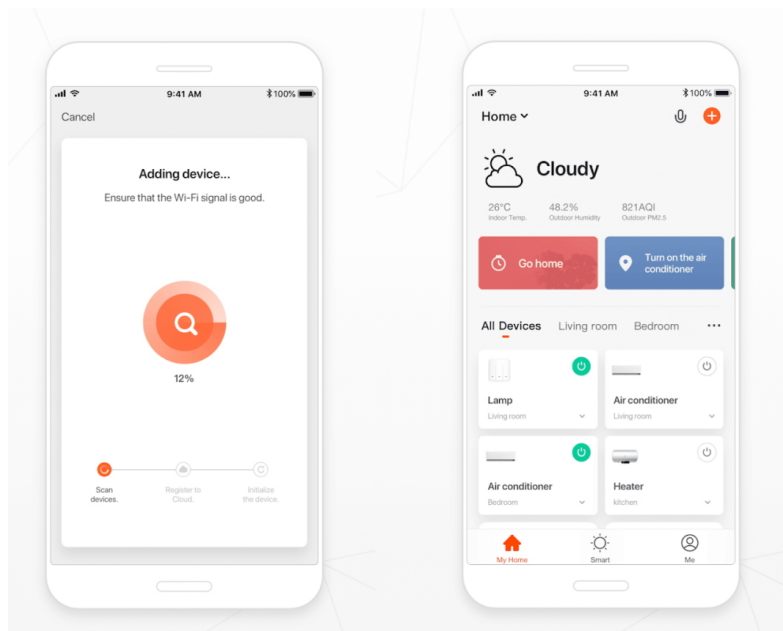

tuya

System podporuje technologii **BEACON**. Jedná se o bezdrátové ovládání pomocí **Bluetooth** protokolu. Pomocí dálkového ovladače můžete světlo či žárovku ovládat na dálku, aniž by bylo nutné DO namířit na výrobek (dosah cca 20 m). Jedním DO lze ovládat až 30 výrobků, a navíc **není potřeba vlastnit bránu (Bridge)**.

ZÁKLADNÍ SPECIFIKACE

Příkon: 22 W

Světelný tok: 1470 lm

Barevná teplota: 3000-6000 K

Index podání barev: >80

Stmívání: ano

Minimální životnost: 50 000 hodin

Materiál: kov + plast

Vstupní napětí: AC 220 V

Rozměry: 406 × 120 mm

Délka závěsu: max. 1500 mm

Barva: černá

Energetická třída (EEI): G

TuyaSmart:

[Aplikace pro Android](#)

[Aplikace pro iOS](#)