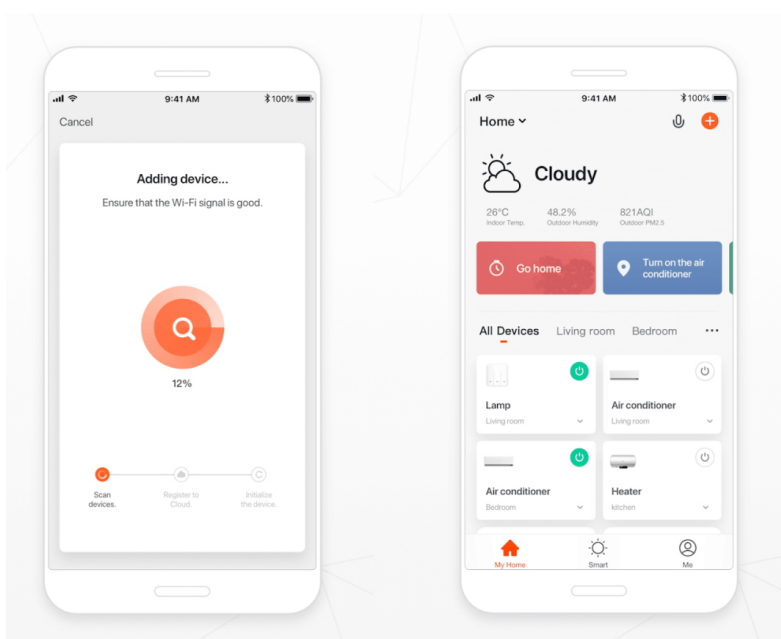

Systém podporuje technologii **BEACON**. Jedná se o bezdrátové ovládání pomocí **Bluetooth** protokolu. Pomocí dálkového ovladače můžete světlo či žárovku ovládat na dálku, aniž by bylo nutné **DO** namířit na výrobek (dosah cca 20 m). Jedním **DO** lze ovládat až 30 výrobků, a navíc **není potřeba vlastnit bránu (Bridge)**.

ZÁKLADNÍ SPECIFIKACE