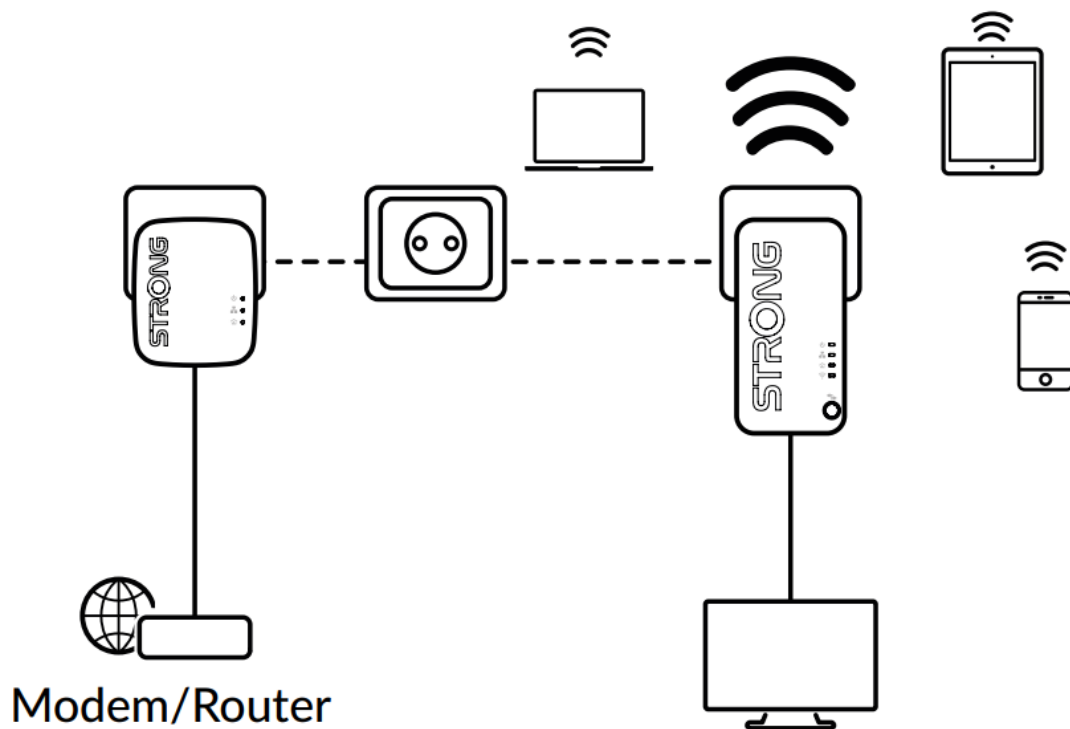

Popis

Strong Powerline WF 1000 DUO MINI

Vytvořte si velmi snadno vysokorychlostní **Wi-Fi hotspot** s rychlostí **až 750 Mbit/s** pomocí stávající elektroinstalace vaší domácnosti. Jednoduše připojte adaptér Powerline 1000 MINI k vašemu stávajícímu internetovému modemu prostřednictvím **portu Ethernet** a okamžitě získáte připojení k internetu dostupné **z jakékoli napájecí zásuvky**. Pak pomocí adaptéru Wi-Fi 1000 MINI můžete vytvořit ve vybrané místnosti nový Wi-Fi hotspot a během několika minut tak rozšířit pokrytí vaší domácnosti Wi-Fi signálem.

Sada obsahuje jeden adaptér Powerline 1000 MINI a jeden adaptér Powerline Wi-Fi 1000 MINI. Součástí balení jsou dva ethernet kabely.

ZÁKLADNÍ SPECIFIKACE

Přenosová rychlost: až 1000 Mbit/s (750 Mbit/s bezdrátově, 433 Mbit/s při 5 GHz, 300 Mbit/s při 2,4 GHz)

Standard Powerline: HomePlug AV2, HomePlug AV, IEEE802.3, IEEE802.3u

Dosah: až 300 m

Barva: bílá

Powerline 1000 MINI

Rozhraní: 1× RJ-45 100/100/1000 Mbps

Rozměry: 75 × 68 × 63 mm

Hmotnost: 79 g

Powerline Wi-Fi 1000 MINI

Standard sítě: IEEE 802.11b/g/n

Rozhraní: 1× RJ-45 10/100/1000 Mbps

Zabezpečení: 128bitové AES, WPA/WPA2, WPA-PSK/WPA2-PSK, podpora WPS

Rozměry: 117 × 72,5 × 60 mm

Hmotnost: 120 g