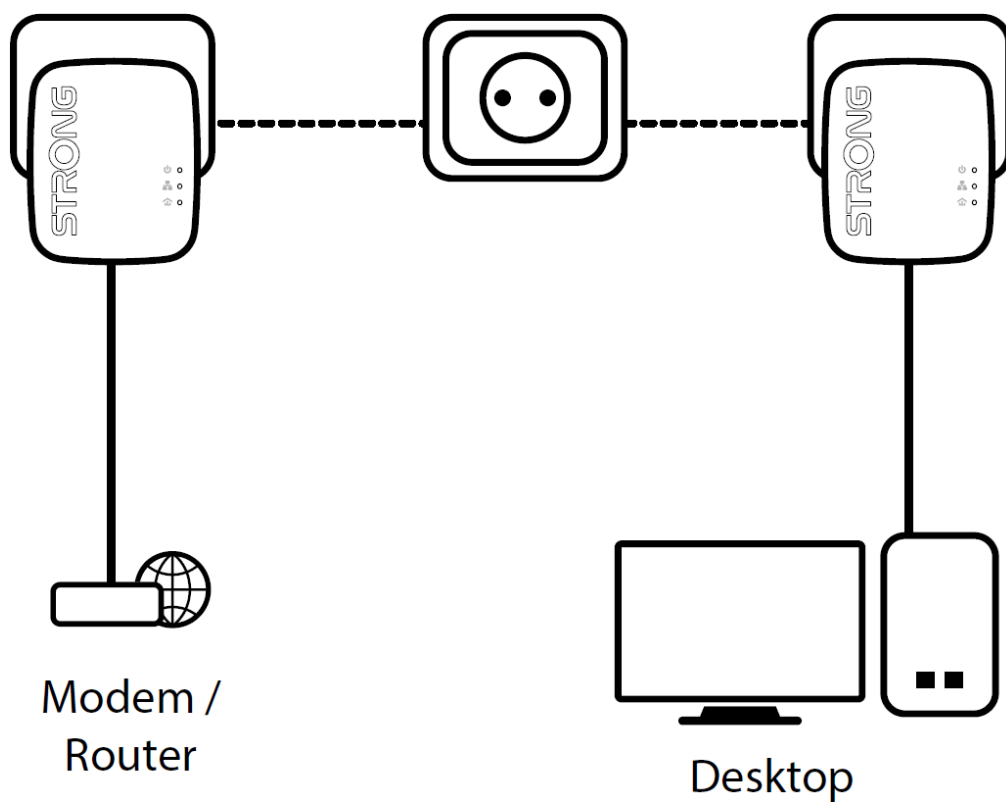

### Strong Powerline 1000 DUO MINI

Sada obsahující **2 mini adaptéry** umožňuje velmi snadným způsobem využívat vysokorychlostní připojení k internetu s rychlostí **až 1000 Mb/s** pomocí stávající elektrické sítě ve vaší domácnosti. Stačí připojit jeden adaptér k vašemu internetovému modemu prostřednictvím **ethernetového portu** a vaše internetové připojení bude okamžitě dostupné z jakékoli elektrické zásuvky pomocí druhého adaptéru.

Sada obsahuje dva adaptéry Powerline 1000 MINI. Součástí balení jsou i dva ethernet kabely.