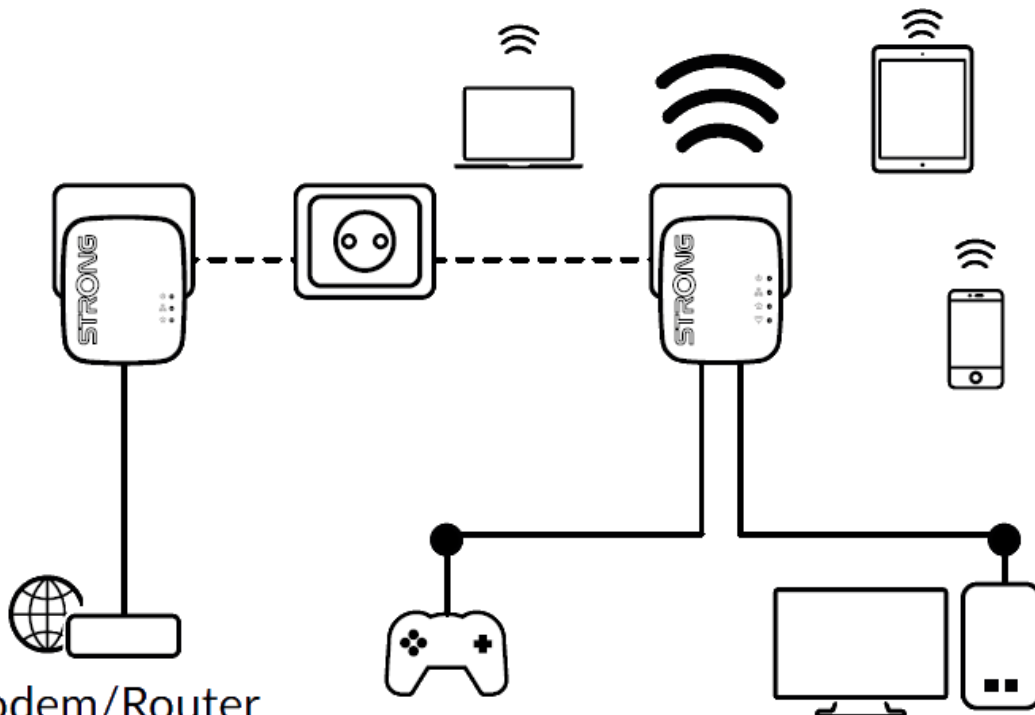

### Strong Powerline WF 600 DUO MINI

Vytvořte si velmi snadno vysokorychlostní **Wi-Fi hotspot** s rychlostí **až 300 Mbit/s** pomocí stávající elektroinstalace vaší domácnosti. Jednoduše připojte adaptér Powerline 600 MINI k vašemu stávajícímu internetovému modemu prostřednictvím **portu Ethernet** a okamžitě získáte připojení k internetu dostupné **z jakékoli napájecí zásuvky**. Pak pomocí adaptéru Wi-Fi 600 MINI můžete vytvořit ve vybrané místnosti nový Wi-Fi hotspot a během několika minut tak rozšířit pokrytí vaší domácnosti Wi-Fi signálem.

Sada obsahuje jeden adaptér Powerline 600 MINI a jeden adaptér Powerline Wi-Fi 600 MINI. Součástí balení jsou dva ethernet kabely.