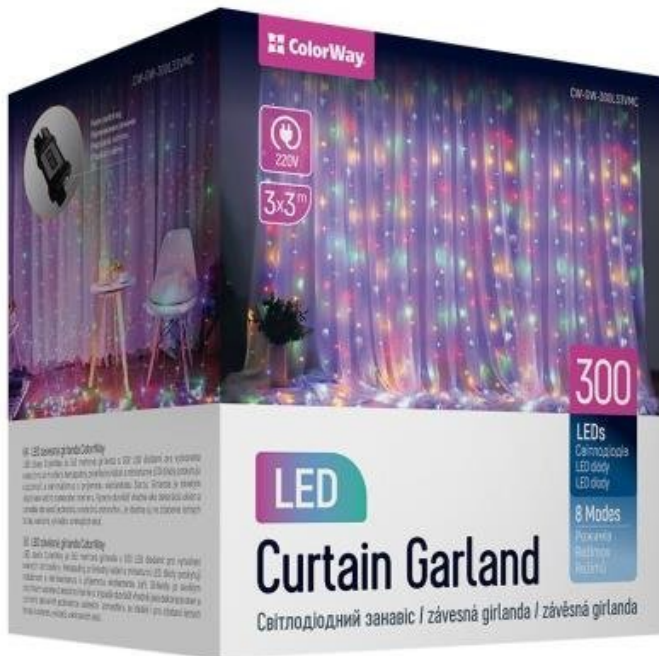

COLORWAY CW-GW-300L33VMC

Cena celkem:

1 077 Kč
(bez DPH: 890 Kč)

Běžná cena:

1 184 Kč

Ušetříte:

108 Kč

Kód zboží:

CASCW0216

Part No.:

CW-GW-300L33VMC

Záruka:

24 měs.

Stav:

Nové zboží

Popis

ColorWay CW-GW-300L33VMC

LED závěs ColorWay je 3x 3metrová **girlanda s 300 LED diodami** pro vytvoření sváteční atmosféry. Nenápadný, **průhledný kabel a miniaturní LED diody** poskytují vzdušnost a minimalismus s příjemnou **vícebarevnou září**. Girlanda je skvělým doplňkem vašeho domácího interiéru. Vypadá obzvláště vhodně jako dekorace oken a pomáhá dotvářet jedinečnou sváteční atmosféru. Je ideální i pro zdobení letních teras, kaváren, výkladů a venkovních akcí.

ZÁKLADNÍ SPECIFIKACE

Typ: LED girlanda

Počet LED: 300

Rozměry: 3 × 3 m

Příkon: 18 W

Vstupní napětí zdroje: AC 220–240 V

Barva světla: vícebarevná

Rozestup mezi LED: 10 cm