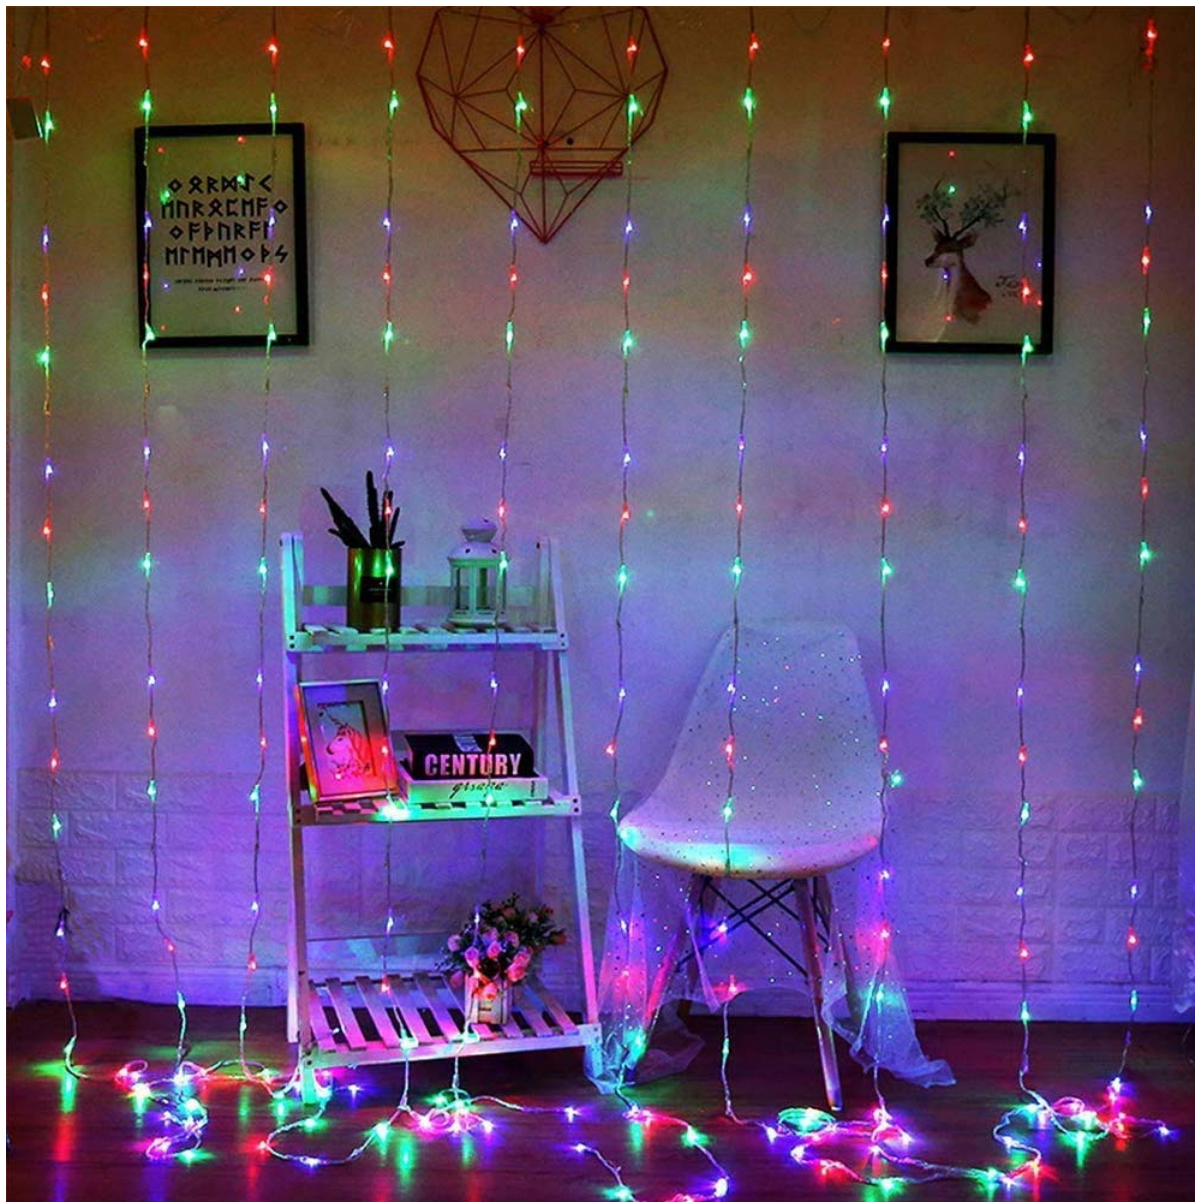

ColorWay CW-GW-300L33VMC

LED závěs ColorWay je 3x 3metrová **girlanda s 300 LED diodami** pro vytvoření sváteční atmosféry. Nenápadný, **průhledný kabel a miniaturní LED diody** poskytují vzdušnost a minimalismus s příjemnou **vícebarevnou září**. Girlanda je skvělým doplňkem vašeho domácího interiéru. Vypadá obzvláště vhodně jako dekorace oken a pomáhá dotvářet jedinečnou sváteční atmosféru. Je ideální i pro zdobení letních teras, kaváren, výkladů a venkovních akcí.

ZÁKLADNÍ SPECIFIKACE

Typ: LED girlanda

Počet LED: 300

Rozměry: 3 × 3 m

Příkon: 18 W

Vstupní napětí zdroje: AC 220–240 V

Barva světla: vícebarevná

Rozestup mezi LED: 10 cm