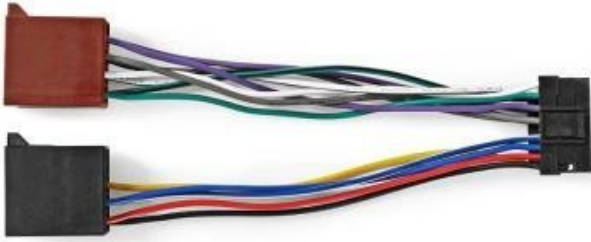

NEDIS REDUKCE 16PIN NA 8+6PIN ISO PRO SONY 15CM

Cena celkem:

139 Kč

(bez DPH: 115 Kč)

Běžná cena:

153 Kč

Ušetříte:

14 Kč

Kód zboží:

KABNED1427

Part No.:

CAGBISOSO16PVA

Záruka:

24 měs.

Stav:

Nové zboží

Popis

Nedis redukce ISO pro Sony 15 cm

Tento kabel je vhodný k instalaci autorádia zn. Sony vybavených 16pin konektorem.

ZÁKLADNÍ SPECIFIKACE

Konektor 1: 8pin + 6pin ISO

Konektor 2: 16pin ISO

Délka kabelu: 15 cm