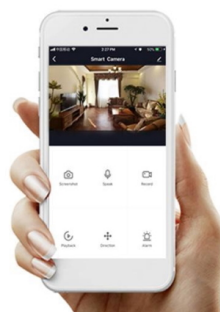

tuya

ZÁKLADNÍ SPECIFIKACE

Příkon: 34 W

Světelný tok: 2378 lm

Barevná teplota: 3000-6000 K

Index podání barev: >80

Stmívání: ano

Minimální životnost: 50 000 hodin

Materiál: kov + plast

Vstupní napětí: AC 100-240 V, 50/60 Hz

Rozměry: 800 × 180 × 35 mm

Barva: černá

Energetická třída (EEI): G

TuyaSmart:

[Aplikace pro Android](#)

[Aplikace pro iOS](#)