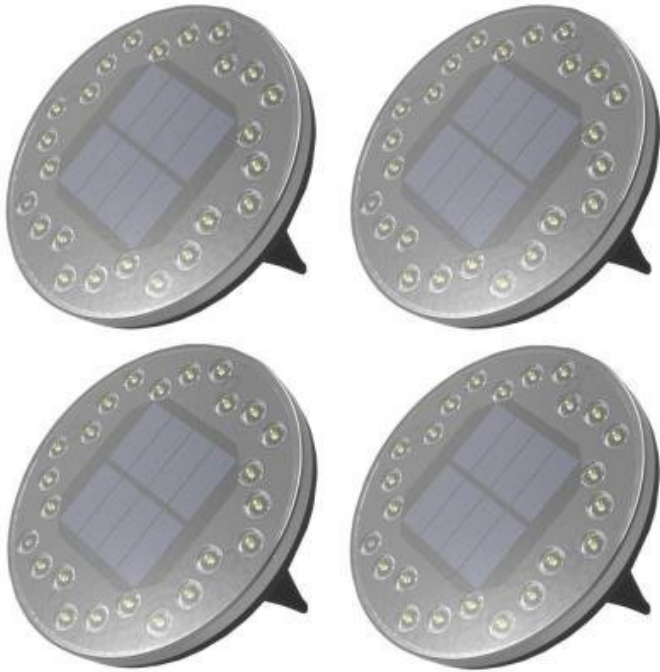

IMMAX CUTE

Cena celkem:

599 Kč

(bez DPH: 495 Kč)

Běžná cena:

659 Kč

Ušetříte:

60 Kč

Kód zboží:

OSVIMM1297

Part No.:

08496L

Záruka:

24 měsíců/6 měs. akku

Stav:

Nové zboží

Popis

IMMAX CUTE

Set solárních světel je dokonalým řešením pro osvětlení vaší terasy, venkovního schodiště, bazénu či chodníku. Světlo se přes den nabíjí sluneční energií a díky světelnému senzoru se po setmění automaticky rozsvítí. Napájeno je **AA** baterií s kapacitou **600 mAh**. Balení obsahuje čtyři kusy světel.

ZÁKLADNÍ SPECIFIKACE

Příkon: 0,45 W

Počet SMD čipů: 24

Napájení: solární + AA baterie (600 mAh, 1,2 V)

Senzor pohybu: ne

Světelný senzor: ano

Stupeň krytí: IP68

Barva světla: 3000 K

Materiál těla lampy: plast

Světelný tok: 10 lm

Provozní teplota: -25 až +50 °C

Rozměry: 110 × 110 × 22 mm

Hmotnost: 116 g