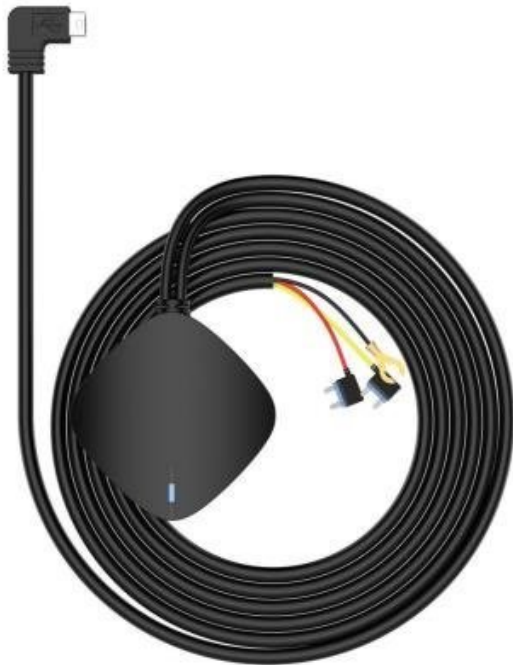

## CEL-TEC POWERBOX V2

Cena celkem:	<b>654 Kč</b> <b>(bez DPH: 540 Kč)</b>
Běžná cena:	<b>719 Kč</b>
Ušetříte:	<b>65 Kč</b>
Kód zboží:	KAMCT00126
Part No.:	2110-052
Záruka:	24 měs.
Stav:	Nové zboží

### Cel-Tec PowerBox v2

Skrytý zdroj slouží k **napájení autokamery Cel-Tec** přes pojistkovou skříň. Umožňuje tak provoz **aktivního parkovacího režimu** (automatické spuštění záznamu při otřesu) i v momentě, kdy je motor automobilu vypnutý. Vstupní napětí je **8,5-28 V**, výstupní napětí **5 V** a výstupní proud až 2,5 A. K dispozici je také **ochrana proti vybití autobaterie** nastavitelná ve třech stupních (12,1 V/ 11,8 V/ 11,3 V); pokud napětí baterie klesne pod danou hodnotu, napájení se vypne.

### ZÁKLADNÍ SPECIFIKACE

**Vstup:** 8,5-28 V DC

**Výstup:**

mini USB: 5 V/ 2,5 A

**Výstupní proud:** max. 2,5 A

**Výkon:** 12,5 W

**Délka kabelu:**

ke kameře: 90 cm

k pojistkám: 240 cm

celkem: 330 cm

**Barva:** černá

**Kompatibilita:** Cel-Tec K4 Dual GPS, K5 Triple, M12 Exclusive a další (není kompatibilní s Cel-Tec M7)