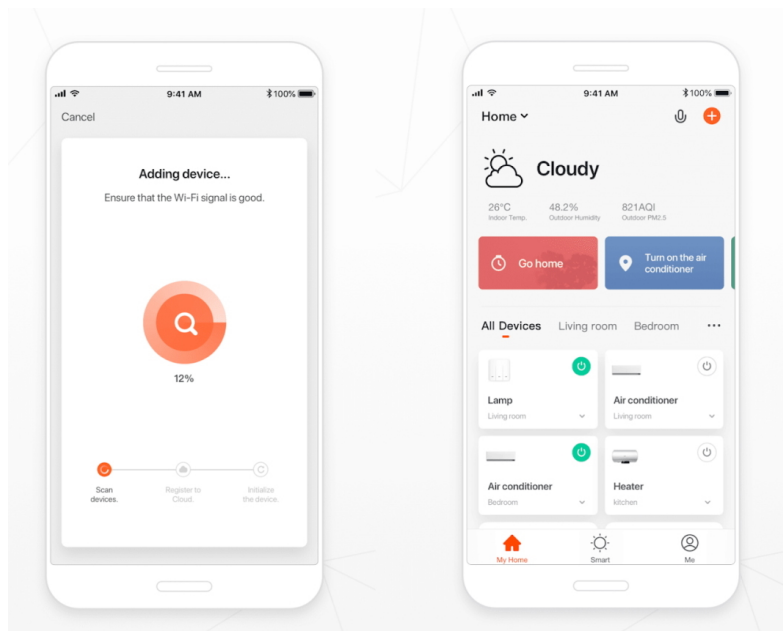

IMMAX NEO FINO NEW 60+80CM 93W ČERNÉ

Cena celkem:	9 130 Kč (bez DPH: 7 546 Kč)
Běžná cena:	10 043 Kč
Ušetříte:	913 Kč
Kód zboží:	OSVIMM1279
Part No.:	07216L
Záruka:	36 měs.
Stav:	Nové zboží

Popis

IMMAX NEO FINO NEW 60 + 80 cm 93 W černé

Dvě závěsná LED svítidla v moderním kruhovém provedení tvoří ideální centrální osvětlení například do obývacího pokoje. Závěsný systém umožňuje maximální variabilitu zavěšení, včetně umístění vedle sebe pro dosažení šířky lustru až 135 cm. Navíc svítí směrem dolů, díky čemuž nedochází k nežádoucímu oslnění. Svítidla lze propojit s chytrou bránou **IMMAX NEO** a ovládat tak celou síť domácích světelných zdrojů skrze dálkový ovladač či aplikaci v mobilním telefonu. Dálkový ovladač **Zigbee 3.0** je součástí balení. Systém je **kompatibilní s iOS, Android, Amazon Alexa, Apple Siri, Google Assistant, Tuya, Philips HUE či Somfy.**

Materiál: kov + plast

Vstupní napětí: AC 220-230 V

Rozměry:

1. kruh: 800 × 800 × 25 mm

2. kruh: 600 × 600 × 25 mm

Délka závěsu: max. 1500 mm

Barva: černá

Energetická třída (EEI): G