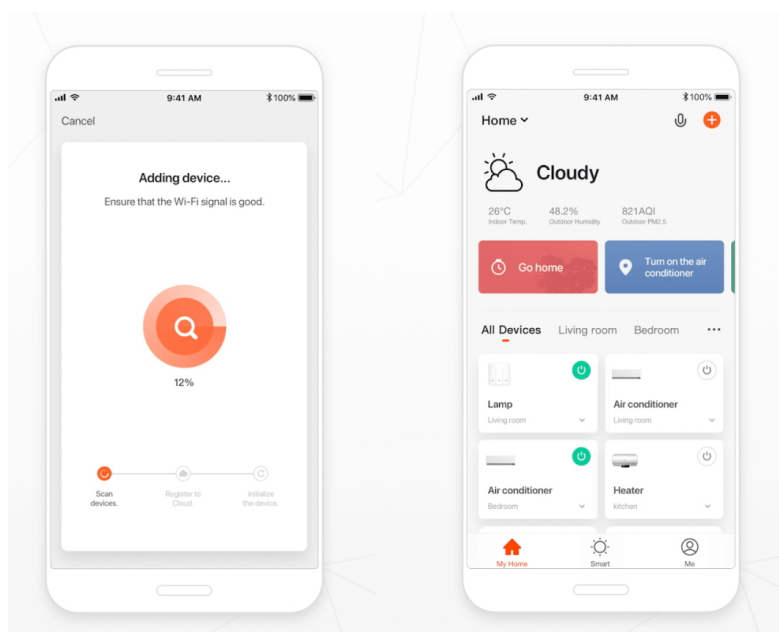

IMMAX NEO LITE SMART VENKOVNÍ ZÁSUVKA TYP E

Cena celkem:

399 Kč

(bez DPH: 330 Kč)

Běžná cena:

439 Kč

Ušetříte:

40 Kč

Popis

IMMAX NEO LITE Smart venkovní zásuvka typ E

Chytrá **venkovní Wi-Fi** zásuvka je navržena k **ovládání elektrických spotřebičů** odkudkoliv přes internet. Můžete tak automatizovat zapínání spotřebičů či sledovat **spotřebu energie**. Zásuvku lze kontrolovat, monitorovat a ovládat na dálku skrze bezplatnou aplikaci **IMMAX NEO PRO**, která je kompatibilní se systémy **TUYA**, SmartThings, Lidl a podporuje hlasové ovládání pomocí Google Assistant, Amazon Alexa a Apple Siri.