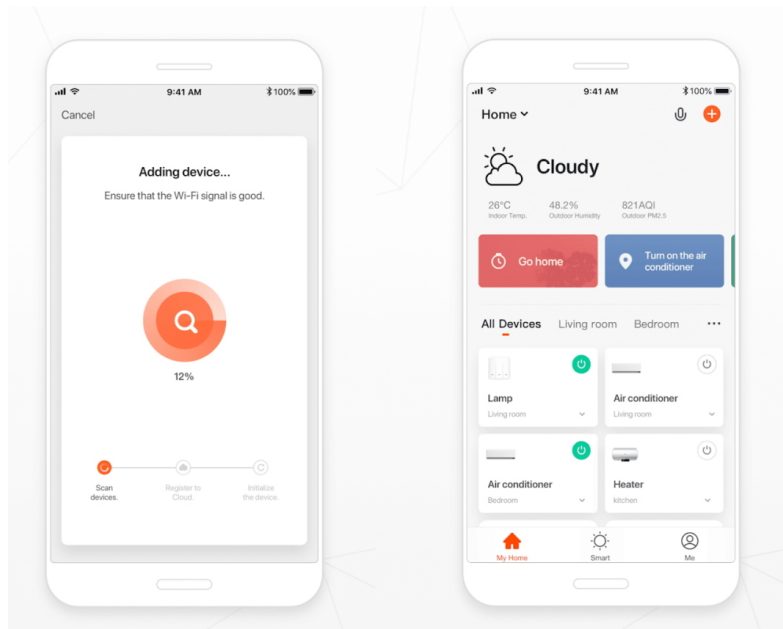

IMMAX NEO LITE SMART SECURITY VALL-II

Cena celkem:	722 Kč (bez DPH: 597 Kč)
Běžná cena:	795 Kč
Ušetříte:	72 Kč
Kód zboží:	KIPIMM1016
Part No.:	07766L
Záruka:	24 měs.
Stav:	Nové zboží

Popis

IMMAX NEO LITE Smart Security VALL-II

Chytrá vnitřní bezpečnostní kamera s detekcí pohybu disponuje otočným mechanismem pro monitorování v zorném úhlu 360°. Snímač nabízí rozlišení **4 Mpx** a je schopný snímat video v rozlišení 2560 × 1440 bodů. Pro případ zhoršených světelných podmínek je přítomen **IR přísvit** do vzdálenosti **až 5 m**. Součástí kamery je integrovaný **reproduktor a mikrofon**, který umožní kvalitní oboustrannou komunikaci. Připojení lze jednoduše realizovat bezdrátově skrze **Wi-Fi**. Propojení kamery pomocí aplikace v mobilním zařízení umožní pohodlný vzdálený přístup, ovládání kamery, pořizování záznamů či fotografií. Natočené záznamy je možné ukládat i na **microSD kartu** do kapacity až 128 GB.

Obsah balení: kamera, držák, USB kabel (1 m), napájecí adaptér, uživatelský manuál

Záznam z kamery v reálném čase lze spustit také skrze [webový prohlížeč](#).

tuya

ZÁKLADNÍ SPECIFIKACE

Vlastnosti:

- Mobilní aplikace v češtině
- Funkce ONVIF
- Funkce WebRTC
- Sledování pohybu
- Oblast snímání
- Detekce těla
- Siréna
- Podpora IOS7 a vyšší, Android 4.0 a vyšší
- Kodeky H.264
- Slot pro microSD kartu
- Obousměrné audio
- Otáčení 355°, náklon 90°

Zobrazení:

Rozlišení snímače: 4,0 Mpx

Snímací čip: 1/3" CMOS

Maximální rozlišení: 2560 × 1440 px

IR přísvit: ano, do 5 m

Objektiv: f = 3,6 mm, úhel záběru 100°

Rozhraní:

Porty: 1× USB-C