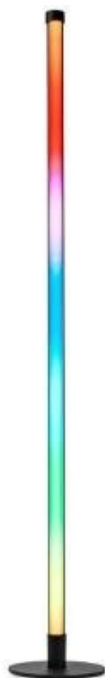

## NEDIS WIFILD20RGBW

Cena celkem:	<b>2 212 Kč</b> <b>(bez DPH: 1 828 Kč)</b>
Běžná cena:	<b>2 433 Kč</b>
Ušetříte:	<b>221 Kč</b>
Kód zboží:	OSVNED1086
Part No.:	WIFILD20RGBW
Záruka:	24 měs.
Stav:	Nové zboží

### Nedis WIFILD20RGBW

Vertikální stojací LED světlo nabízí **několik režimů**, které vám umožní navodit libovolnou atmosféru. Světlo lze pomocí technologie Wi-Fi propojit s aplikací **Nedis SmartLife** v chytrém telefonu a vy tak můžete dálkově ovládat **jas a teplotu barev** dle svých potřeb. Dále je k dispozici možnost spárování s ostatními chytrými produkty, automatické zapínání při západu slunce nebo **podpora hlasových asistentů** Siri, Amazon Alexa a Google Home.

### ZÁKLADNÍ SPECIFIKACE

**Počet LED:** 135

**Příkon:** 10 W

**Světelný tok:** 180 lm

**Barevná teplota:** 2 700–6 500 K + RGBIC

**Index podání barev:** 48

**Stmívání:** ano

**Materiál:** kov, silikon

**Vstupní napětí:** 5 V DC

**Rozměry:** 1005 × 150 × 150 mm

**Barva:** černá

**Energetická třída (EEI): G**

---

[Aplikace pro Android](#)

[Aplikace pro iOS](#)