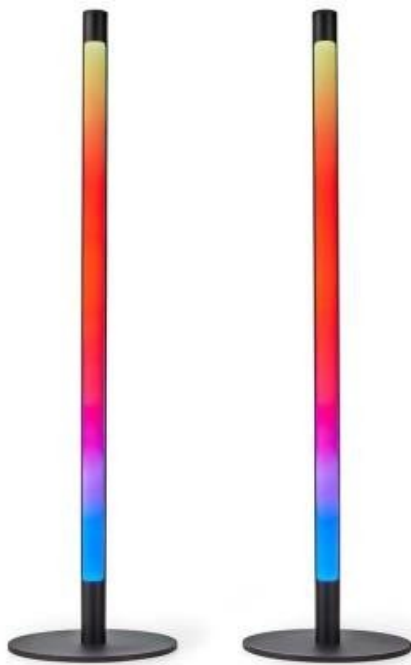

## NEDIS WIFILD10RGBW

Cena celkem:	<b>2 353 Kč</b> <b>(bez DPH: 1 945 Kč)</b>
Běžná cena:	<b>2 589 Kč</b>
Ušetříte:	<b>235 Kč</b>
Kód zboží:	OSVNED1085
Part No.:	WIFILD10RGBW
Záruka:	24 měs.
Stav:	Nové zboží

### Nedis WIFILD10RGBW

Vertikální stojací LED světlo nabízí **několik režimů**, které vám umožní navodit libovolnou atmosféru. Světlo lze pomocí technologie Wi-Fi propojit s aplikací **Nedis SmartLife** v chytrém telefonu a vy tak můžete dálkově ovládat **jas a teplotu barev** dle svých potřeb. Dále je k dispozici možnost spárování s ostatními chytrými produkty, automatické zapínání při západu slunce nebo **podpora hlasových asistentů** Siri, Amazon Alexa a Google Home.

Balení obsahuje 2 LED světla.