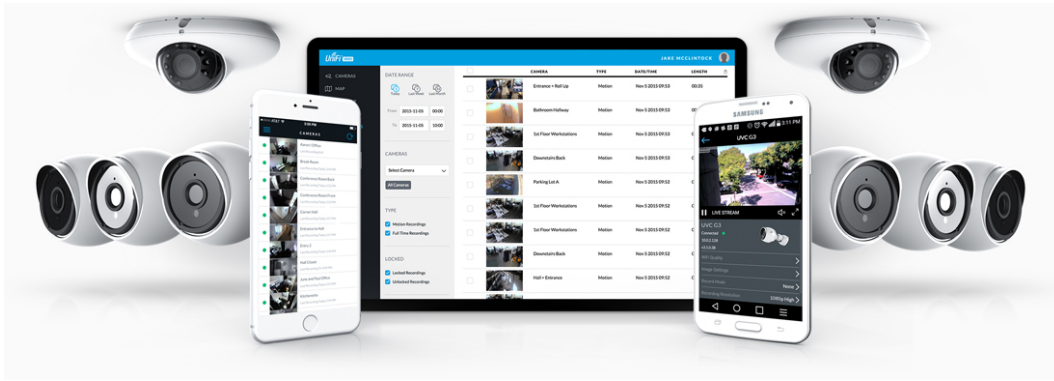

### Ubiquiti UniFi Protect AI DSLR

Dohledová 4K kamera, která snímá **8 Mpx video (3840 × 2160) při 30 snímcích za sekundu (fps)**. Podporuje AI detekci pohybu, osob, vozidel a poznávacích značek.

- 10 Mpx CMOS senzor a rozlišení 3840 × 2160 při 30 fps (16 : 9)
- Úhel záběru 52° horizontálně, 39° vertikálně, 65° diagonálně
- AI detekce osob, vozidel, SPZ
- Voděodolnost dle IPX5 (s venkovním krytem)
- Video komprese H.264
- Mikrofon + reproduktor (při použití venkovního krytu je funkce zvuku vypnuta)
- ARM Quad-Core Cortex-A53

#### Správa pomocí aplikace **UniFi Protect**:

verze 2.2.2 nebo novější (web)

verze 1.7.0 nebo novější (Android, iOS)

Kamera je součástí produktové řady **UniFi Protect**, kde je největší předností centralizovaná správa všech zařízení v jediném softwaru. Software UniFi Protect je předinstalovaný na serveru **UniFi Protect NVR** (IPZUBT1003) pro Full HD záznam až 50 kamer, **UniFi Cloud Key Gen2 Plus** (NAOUBT1019) pro záznam až 15 kamer nebo **UniFi Dream Machine PRO** (NAAUBT1121) pro záznam až 32 kamer.

Výhoda serverů je, že spolupracují s aplikacemi pro mobilní zařízení, díky tomu můžete mít váš kamerový systém neustále

pod dohledem.

[Aplikace UniFi Protect pro mobilní zařízení s Androidem](#)

[Aplikace UniFi Protect pro mobilní zařízení s iOS](#)