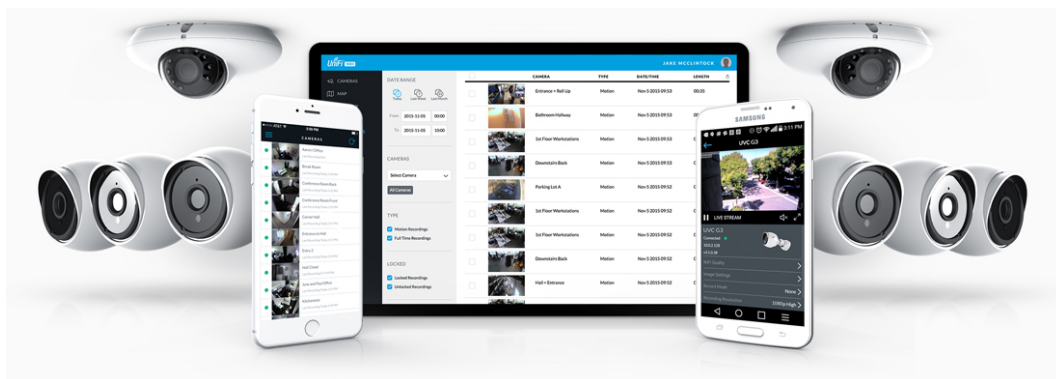

Kamera **UniFi Protect G5 Flex** poskytuje čistý a ostrý obraz v **rozlišení 2688 x 1512 při 30 fps** s možností nočního vidění.

Kamera podporuje aktivní **PoE napájení (37-57 V DC)**. Balení **neobsahuje PoE injektor**.

Váš prohlížeč nepodporuje video HTML5.

- Kompaktní 2K HD PoE kamera (interiér & exteriér)
- 5 Mpx CMOS senzor (4 Mpx video)
- Úhel záběru: 102,4° horizontálně, 54,9° vertikálně, 120,6° diagonálně
- IR přísvit (noční režim) s dosahem až 6 m
- AI detekce událostí (umělá inteligence)
- Videokompresce H.264
- Mikrofon (lze vypnout)
- Krytí IPX4 + IK04 (antivandal)
- PoE napájení
- Montáž: stolní (desktop), nástěnná, na sloup, stropní (v balení), kabelová (prodává se samostatně)
- Správa skrze aplikaci UniFi Protect (verze 2.2.7 nebo 2.7.28 a novější (web) / 1.10.0 a novější (iOS & Android))

Váš prohlížeč nepodporuje video HTML5.

Kamera je součástí produktové řady **UniFi Protect**, kde je největší předností centralizovaná správa všech zařízení v jediném softwaru. Software UniFi Protect je předinstalovaný na serveru **UniFi Protect NVR** (IPZUBT1003) pro Full HD záznam až 50 kamer, **UniFi Cloud Key Gen2 Plus** (NAOUBT1019) pro záznam až 15 kamer nebo **UniFi Dream Machine PRO** (NAAUBT1121) pro záznam až 32 kamer.

Výhoda serverů je, že spolupracují s aplikacemi pro mobilní zařízení, díky tomu můžete mít váš kamerový systém neustále pod dohledem.*

[Aplikace UniFi Protect pro mobilní zařízení s Androidem](#)

[Aplikace UniFi Protect pro mobilní zařízení s iOS](#)