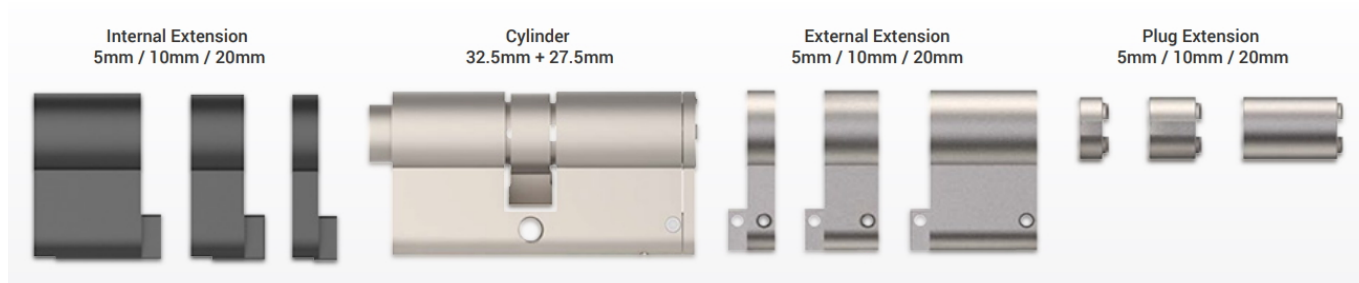

EZVIZ CYLINDRICKÁ VLOŽKA DL-JXSX/DIY

Cena celkem:	1 515 Kč
	(bez DPH: 1 252 Kč)
Běžná cena:	1 666 Kč
Ušetříte:	151 Kč
Kód zboží:	ELDEZV1006
Part No.:	CS-DL-JXSX/DIY
Záruka:	24 měs.
Stav:	Nové zboží

Popis

EZVIZ cylindrická vložka DL-JXSX/DIY

Pokud vaše stávající zámková vložka nesplňuje požadavky pro instalaci chytrého zámku EZVIZ, můžete ji nahradit touto univerzální nastavitelnou vložkou.

Cylindrická vložka s prostupovou spojkou je kompatibilní s chytrým zámkem **EZVIZ DL01S**. Modulární řešení s **nastavitelnou délkou** lze přizpůsobit většině dveří, díky až **16 možným rozměrům** cylindrické vložky. Odolná konstrukce s mosazným tělem a nástavci ze zinkové slitiny zabraňuje násilnému otevření. Součástí balení jsou **3 klíče**.

ZÁKLADNÍ SPECIFIKACE

Kompatibilita: EZVIZ DL01S

Počet klíčů v balení: 3 ks

Materiál: mosaz, slitina zinku

Tloušťka dveří: 40-110 mm

Rozměry: 70 × 32,9 × 16,9 mm

Barva: stříbrná

Návod k montáži: