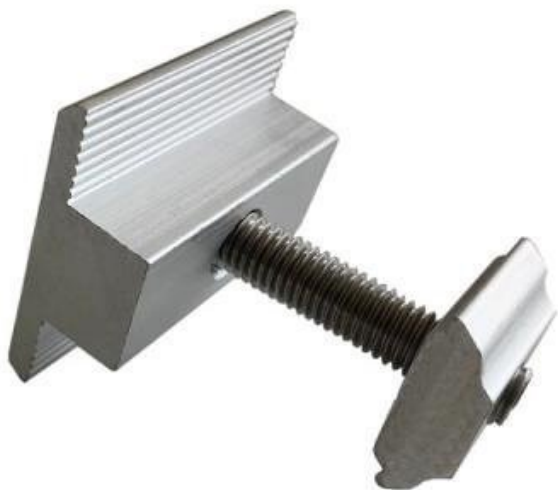

XTEND SOLARMÍ SCSD-30

Cena celkem:	28 Kč (bez DPH: 23 Kč)
Běžná cena:	31 Kč
Ušetříte:	3 Kč
Kód zboží:	SOPGWL0460
Part No.:	SCSD-30
Záruka:	26 měs.
Stav:	Nové zboží

Popis

Xtend Solarmi SCSD-30

Držák (středový) slouží pro uchycení solárních panelů z obou stran na hliníkovou lištu řady **SC**. Upevňuje se pomocí imbusového klíče **M8**.

ZÁKLADNÍ SPECIFIKACE

Kompatibilita: lišta SC, solar. panel 30 mm

Materiál: hliníková slitina

Barva: stříbrná

Více informací o tom, jak připravit konstrukci pro uchycení solárních panelů na střechu naleznete na následujícím odkazu.

[Sestava držáků pro pole solárních panelů na střechu.](#)

Instalace je velmi snadná kdekoliv na liště: