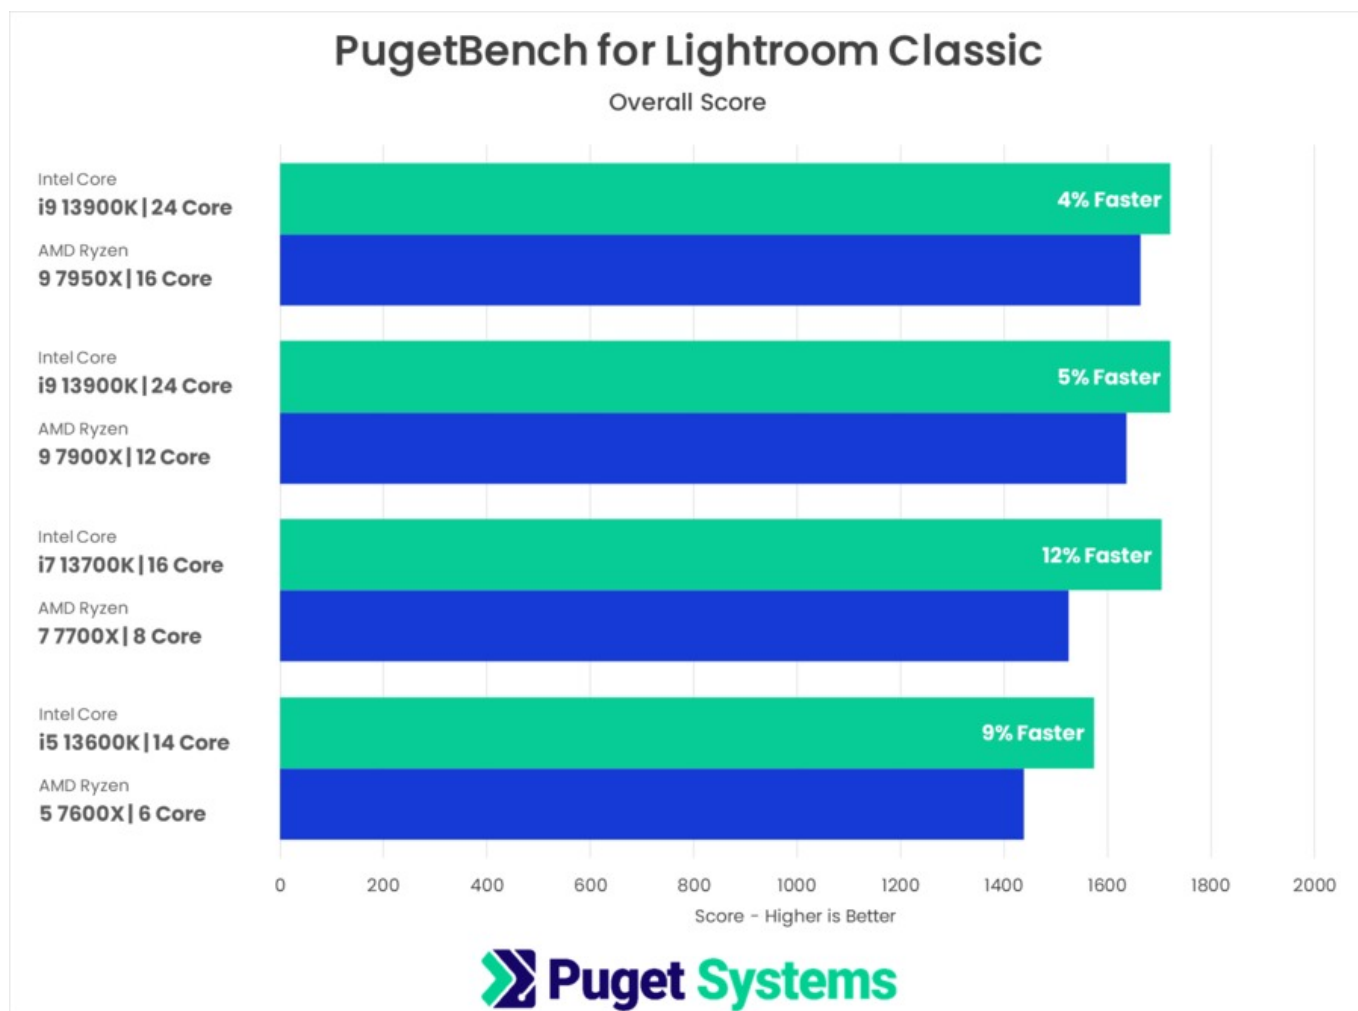

### Popis

HAL3000 Workstation Creator Pro je výkonnou pracovní stanicí s desetijádrovým procesorem Intel Core i5-13400. Sestava nabízí široké možnosti úprav přes náš konfigurátor a představuje schopný základ pro různorodou práci za rozumnou pořizovací cenu.

Desetijádrový procesor Intel Core i5-13400 nabízí nadstandardní výkon ve všech populárních tvůrčích aplikacích. Vysoká frekvence CPU až 4,6GHz zajišťuje svižný chod projektů i dobré renderovací časy videí v kvalitě Full HD a QHD. Integrovaná grafická karta Intel UHD Graphics 730 poskytuje základní grafickou akceleraci. Počítač také disponuje dostatkem DDR4 operační paměti pro zpracování objemných archivů dat a běh několika aplikací současně. Rychlé reakce systému i programů obstarává ultrarychlé NVMe PCIe SSD.

# PugetBench for Photoshop

Overall Score

Dříve či později vznikne otázka, zda potřebuji či využiji 10-bit hloubku barev, ale jak se rozhodnout správně a k čemu je hloubka barev vhodná? 10-bit hloubka barev zaručuje čistší a věrohodnější zobrazení všech barev a redukuje tzv. barevné přechody v obraze. Aplikace jako Adobe Photoshop dokáže pracovat v 10-bit režimu a využít celý potenciál zapojení, naproti tomu Adobe Lightroom pracuje maximálně v 8-bit režimu. Před nákupem je potřeba zhodnotit, který program je k práci využíván nejvíce a zda příplatek za 10-bit zobrazení, tedy hlavně kvalitní monitor, stojí.