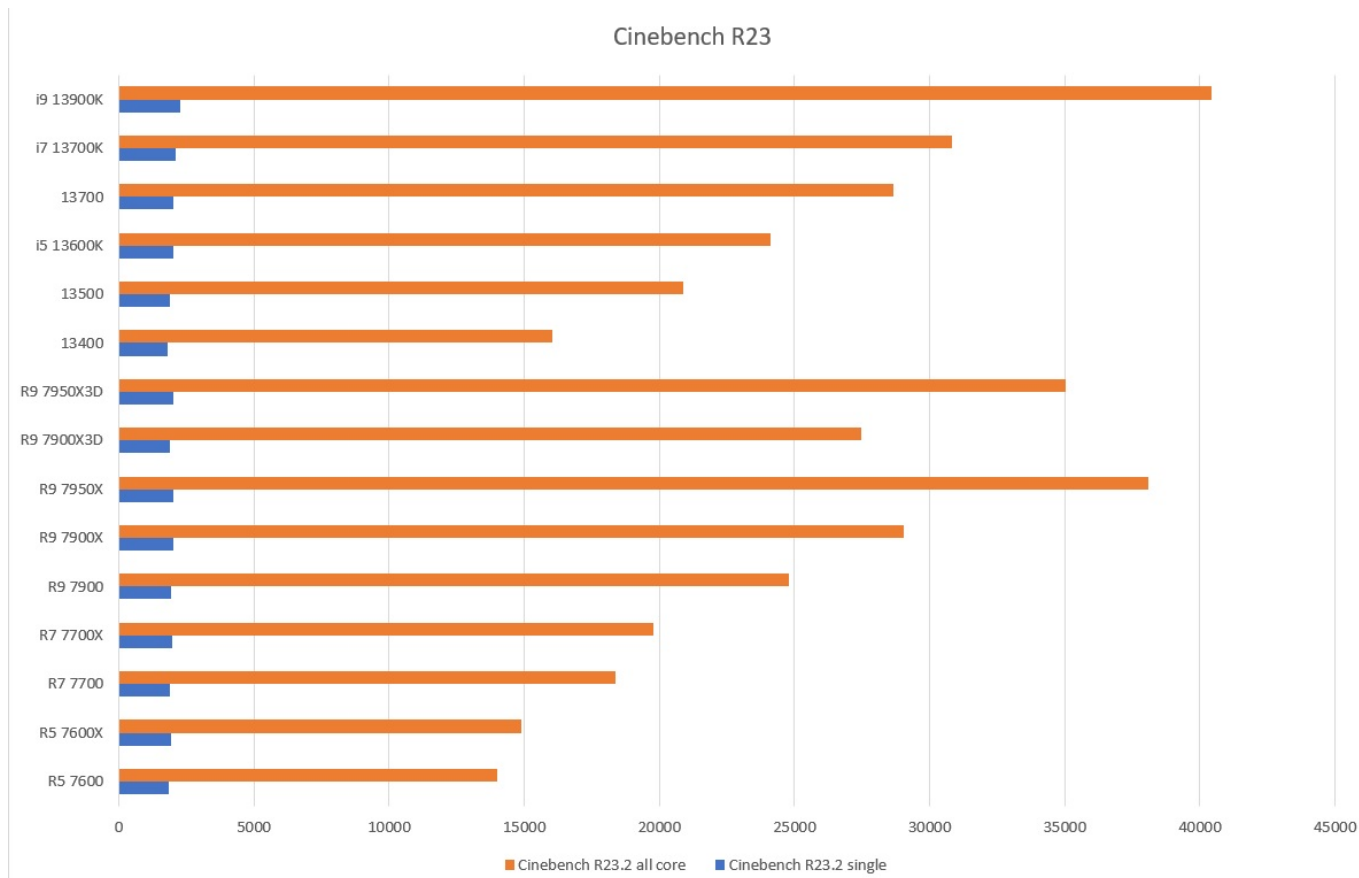

Předností sestavy je také snadná konektivita díky integrované Wi-Fi a široké možnosti úprav. Samozřejmostí je vyladění pro tišší chod počítače v zátěži. Konfigurace je vhodným základem například (a nejen) pro: tvorbu a střih videí ve Full HD i QHD kvalitě; editaci a práci s rozsáhlými archivy stovek fotografií; grafické projekty a návrhy; náročnou kancelářskou činnost.

Grafické karty: GTX/RTX vs Quadro

Pro Adobe Photoshop je grafická karta v současnosti spíše podpůrný faktor, který akceleruje některé efekty. Volba mezi GTX/RTX a Quadro grafikou záleží především na náročnosti uživatele. Quadro nabízí špičkovou podporu s mnoha certifikacemi pro software a tedy takřka zaručený optimální a bezchybný chod. GTX/RTX karty tuto rozsáhlou podporu v pracovním prostředí nemají, ale jsou mnohem dostupnějším řešením. Vždy je však důležité mít na paměti, že grafická akcelerace obecně je podstatně rychlejší: i levnější grafická karta může zkrátit potřebný čas na zpracování na polovinu a Adobe podporu grafické akcelerace neustále rozšiřuje. Podstatně více také záleží na kapacitě grafické paměti než na hrubém výkonu karty. Adobe Lightroom pak nabízí podobnou situaci s dvěma výjimkami. V současnosti nenabízí podporu 10bit hloubky barev. Quadro grafiky tak zde ztrácí výhodu a GTX/RTX karty obvykle udělají to samé za zlomek pořizovací ceny. Další výjimkou je feature "enhanced details", která dokáže značně využít výkonu grafické karty pro zlepšení kvality výstupu. I postarší karta střední třídy dokáže být až 20x rychlejší než velmi silné procesory. Tato feature často těží i z rozdílu grafické architektury, moderní karta střední třídy může podávat lepší výsledky než nejvýkonnější karta předchozí generace. Pokud tak tuto feature plánujete využívat často, je dobré se zamyslet nad výkonnější grafickou kartou