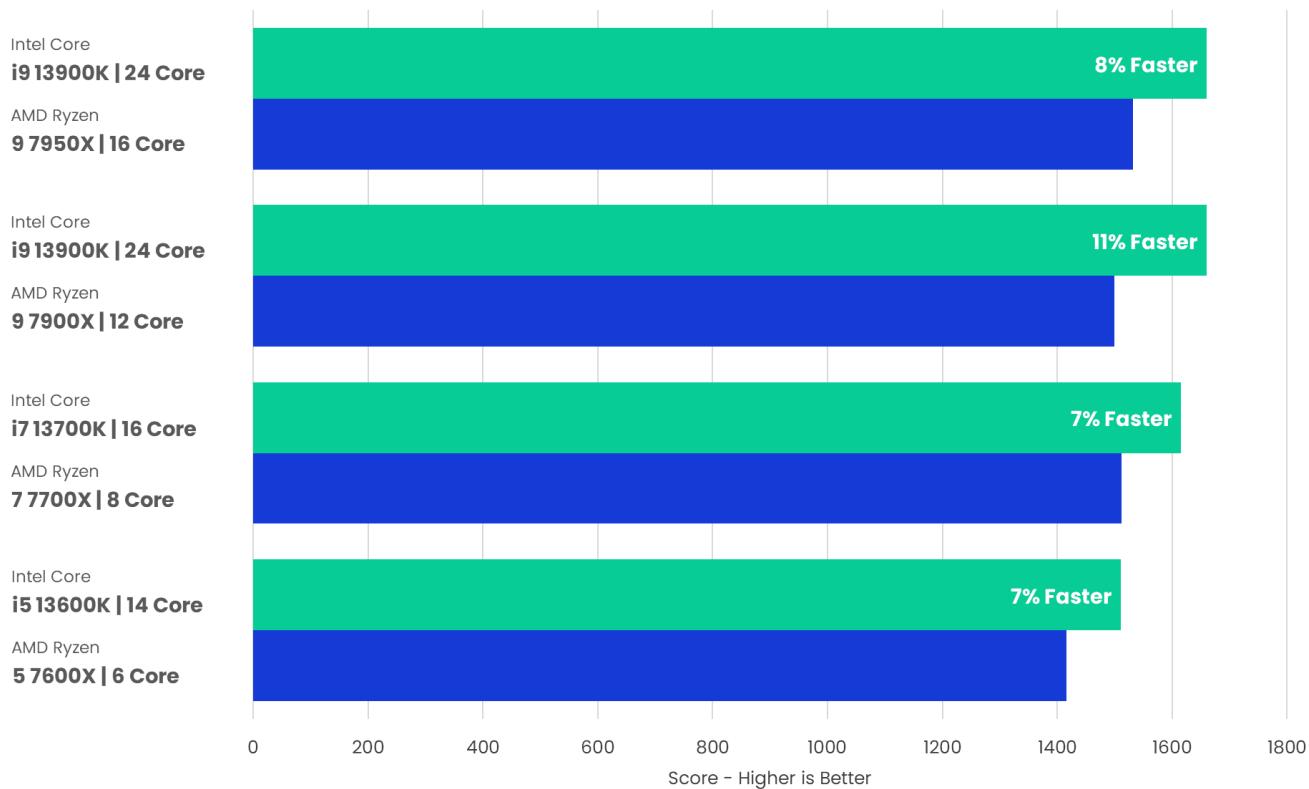

PugetBench for Photoshop

Overall Score