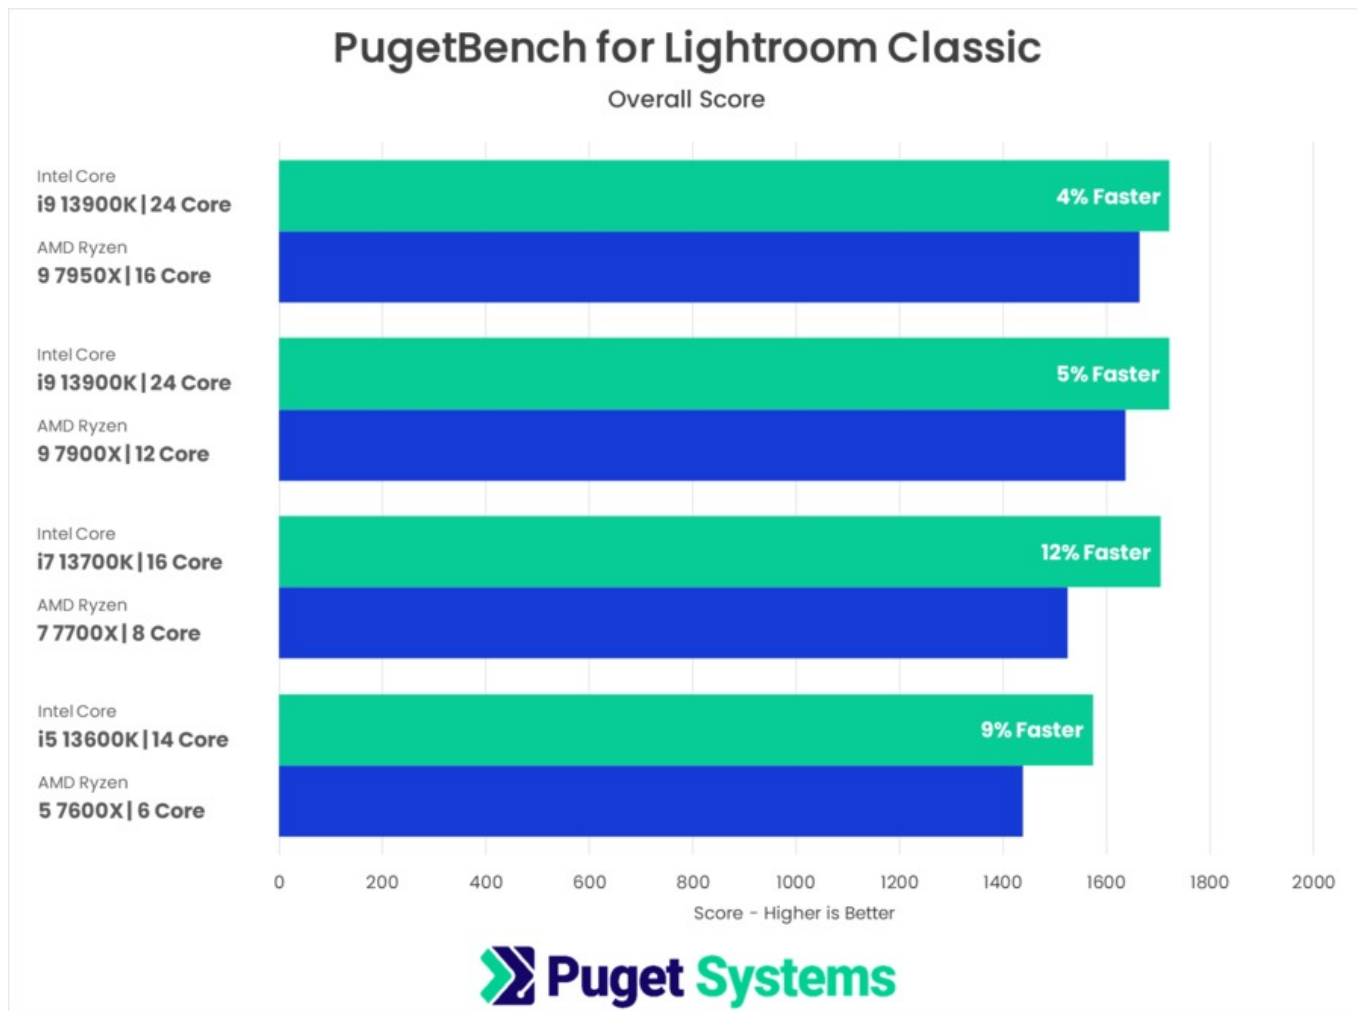

Šestijádrový procesor AMD Ryzen 5 7600 nabízí nadstandardní výkon ve všech populárních tvůrčích aplikacích. Vysoká frekvence CPU až 5,1GHz zajišťuje svižný chod projektů i dobré renderovací časy videí v kvalitě Full HD a QHD. Integrovaná grafická karta AMD Radeon Graphics poskytuje základní grafickou akceleraci. Počítač také disponuje dostatkem rychlé DDR5 operační paměti pro zpracování objemných archivů dat a běh několika aplikací současně. Rychlé reakce systému i programů obstarává ultrarychlé NVMe PCIe SSD.

PugetBench for Photoshop

Overall Score

Dříve či později vznikne otázka, zda potřebuji či využiji 10-bit hloubku barev, ale jak se rozhodnout správně a k čemu je hloubka barev vhodná? 10-bit hloubka barev zaručuje čistší a věrohodnější zobrazení všech barev a redukuje tzv. barevné přechody v obraze. Aplikace jako Adobe Photoshop dokáže pracovat v 10-bit režimu a využít celý potenciál zapojení, naproti tomu Adobe Lightroom pracuje maximálně v 8-bit režimu. Před nákupem je potřeba zhodnotit, který program je k práci využíván nejvíce a zda příplatek za 10-bit zobrazení, tedy hlavně kvalitní monitor, stojí.