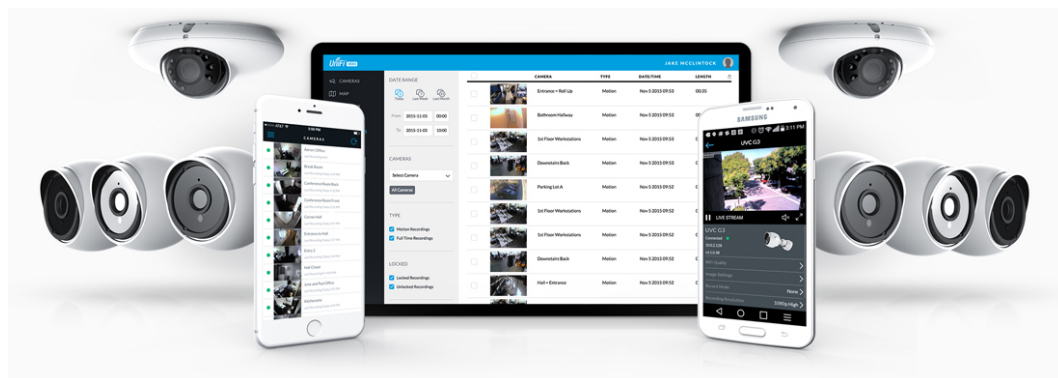

Kamera je součástí produktové řady **UniFi Protect**, kde je největší předností centralizovaná správa všech zařízení v jediném softwaru. Software UniFi Protect je předinstalovaný na serveru **UniFi Protect NVR** (IPZUBT1003) pro Full HD záznam až 50 kamer, **UniFi Cloud Key Gen2 Plus** (NAOUBT1019) pro záznam až 15 kamer nebo **UniFi Dream Machine PRO** (NAAUBT1121) pro záznam až 32 kamer.

Výhoda serverů je, že spolupracují s aplikacemi pro mobilní zařízení, díky tomu můžete mít váš kamerový systém neustále pod dohledem.*

[Aplikace UniFi Protect pro mobilní zařízení s Androidem](#)

[Aplikace UniFi Protect pro mobilní zařízení s iOS](#)

ZÁKLADNÍ SPECIFIKACE

Rozlišení snímáče: 5 Mpx

Snímací čip: 5 Mpx CMOS senzor (4 Mpx video)

Maximální rozlišení: 2688 x 1512 px

Snímková rychlost: max. 30 fps

IR přísvit: ano, do 10 m

Objektiv: pevný

Rozhraní: 1x RJ-45 10/100 Mbps

Video komprese: H.264, MJPEG

Slot paměťových karet: ne

Audio: ano, mikrofon + reproduktor

Napájení: PoE 37-57 V DC

Pracovní teplota: -20 až +40 °C

Hmotnost: 370 g (390 g s držákem)

Rozměry: 109,2 x 109,2 x 64,5 mm

WDR (Wide Dynamic Range)

Kamery série G4, G5 a AI disponují True WDR technologií. Generace G3 a starší mají pouze digitální WDR (DWDR). Při softwarovém zvýšení FPS (nad defaultní hodnotu) se WDR vypne kvůli limitu expozice.

---

*Samostatnou kameru bez nahrávacího serveru nelze konfigurovat ani spravovat v mobilních aplikacích. Na samostatné kamery lze přistupovat i přes webové rozhraní na IP adrese zařízení.