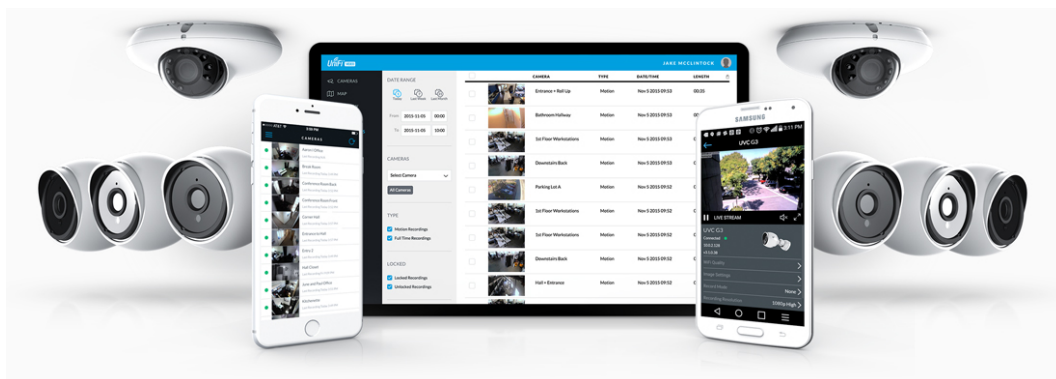

Kamera **UniFi Protect G5 Bullet** poskytuje čistý a ostrý obraz v **rozlišení 2688 x 1512 při 30 fps** s nočním přívitem. Kamera podporuje aktivní **PoE napájení (37-57 V DC)**.

Kamera obsahuje **integrováný mikrofon** pro záznam zvuku. Praktický držák umožňuje umístění ve 3 osách a přesné zaměření do monitorované oblasti.

Balení neobsahuje PoE injektor.

- 5 Mpx CMOS senzor (4 Mpx video)
- Úhel záběru: 84,4° horizontálně, 45,4° vertikálně, 99,8° diagonálně
- IR přívit (noční režim)

- Videokomprese H.264
- Mikrofon (lze softwarově vypnout)
- Krytí IPX4 + IK04 (antivandal)
- PoE napájení
- Správa skrze aplikaci UniFi Protect (verze 2.2.7 nebo 2.7.18 a novější (web) / 1.10.0 a novější (chytrý telefon))

Kamera je součástí produktové řady **UniFi Protect**, kde je největší předností centralizovaná správa všech zařízení v jediném softwaru. Software UniFi Protect je předinstalovaný na serveru **UniFi Protect NVR** (IPZUBT1003) pro Full HD záznam až 50 kamer, **UniFi Cloud Key Gen2 Plus** (NAOUBT1019) pro záznam až 15 kamer nebo **UniFi Dream Machine PRO** (NAAUBT1121) pro záznam až 32 kamer. Výhoda serverů je, že spolupracují s aplikacemi pro mobilní zařízení, díky tomu můžete mít váš kamerový systém neustále pod dohledem.*

[Aplikace UniFi Protect pro mobilní zařízení s Androidem](#)

[Aplikace UniFi Protect pro mobilní zařízení s iOS](#)

ZÁKLADNÍ SPECIFIKACE

Rozlišení snímače: 5 Mpx
Snímací čip: 5 Mpx CMOS senzor (4 Mpx video)
Maximální rozlišení: 2688 x 1512 px
Snímková rychlost: max. 30 fps
IR přísvit: ano, do 10 m
Objektiv: pevný
Rozhraní: 1x RJ-45 10/100 Mbps
Video komprese: H.264
Slot paměťových karet: ne
Audio: ano, mikrofon
Napájení: PoE 37-57 V DC
Pracovní teplota: -20 až +40 °C
Hmotnost: 225 g (315 g s držákem)
Rozměry: 75,5 x 75,5 x 74,4 mm