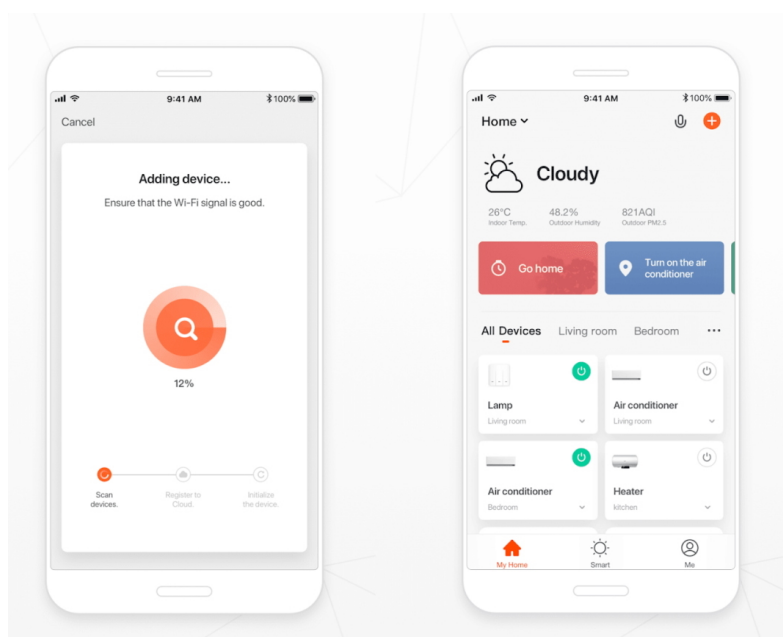

Záruka:

24 měsíců/6 měs. akku

Stav:

Nové zboží

Popis

IMMAX NEO LITE ESTRELAS

Chytré solární zemní reflektory poskytují orientační osvětlení např. kolem chodníků či příchodových cest a zpříjemní večerní přístup do domu. Napájení je řešeno **ze solárního panelu**, který nabíjí integrovanou baterii o kapacitě **2200 mAh**. Svítidlo je odolné vůči vodě i ostatním přírodním podmínkám dle certifikace **IP65**.

Po připojení k **aplikaci IMMAX NEO PRO** lze reflektory ovládat na dálku.

Upozornění: Pro vzdálenou správu a využití všech Smart funkcí je zapotřebí umístit v dosahu svítidla bránu např: Immax NEO MULTI BRIDGE PRO Smart Zigbee 3.0, BT v3 (není součástí balení).

ZÁKLADNÍ SPECIFIKACE

Počet SMD čipů: 32

Výkon solárního panelu: 3 W

Napájení: vestavěná baterie 2000 mAh, 3,7 V

Senzor pohybu: ne

Stupeň krytí: IP65

Barva světla: RGB

Materiál těla reflektoru: nerez + plast