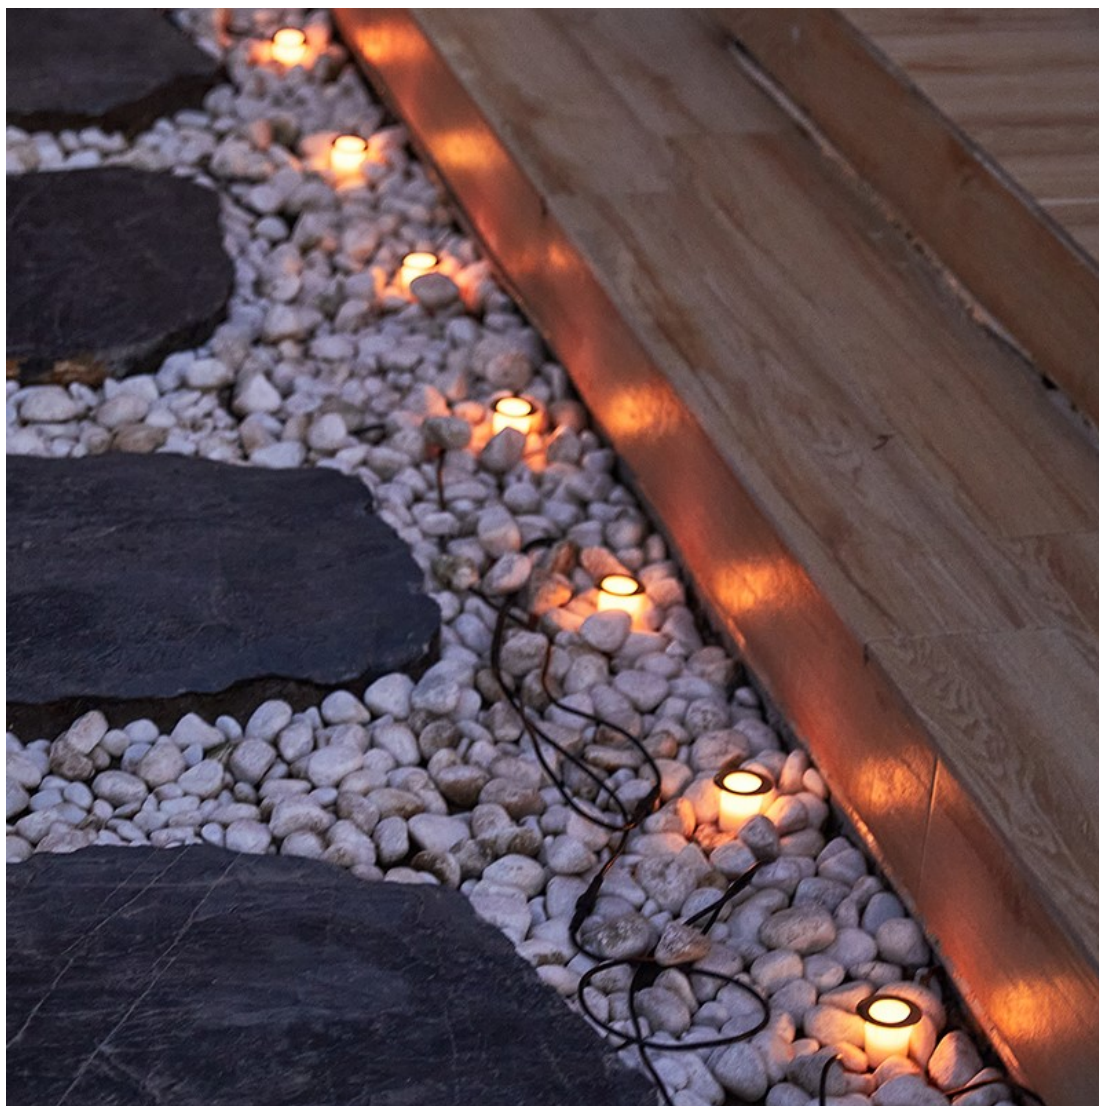

Záruka:

24 měsíců/6 měs. akku

Stav:

Nové zboží

Popis

IMMAX NEO LITE ESTRELAS

Chytré solární zemní reflektory poskytují orientační osvětlení např. kolem chodníků či příchodových cest a zpříjemní večerní přístup do domu. Napájení je řešeno **ze solárního panelu**, který nabíjí integrovanou baterii o kapacitě **2200 mAh**. Svítidlo je odolné vůči vodě i ostatním přírodním podmínkám dle certifikace **IP65**.

Po připojení k **aplikaci IMMAX NEO PRO** lze reflektory ovládat na dálku.

Upozornění: Pro vzdálenou správu a využití všech Smart funkcí je zapotřebí umístit v dosahu svítidla bránu např: Immax NEO MULTI BRIDGE PRO Smart Zigbee 3.0, BT v3 (není součástí balení).