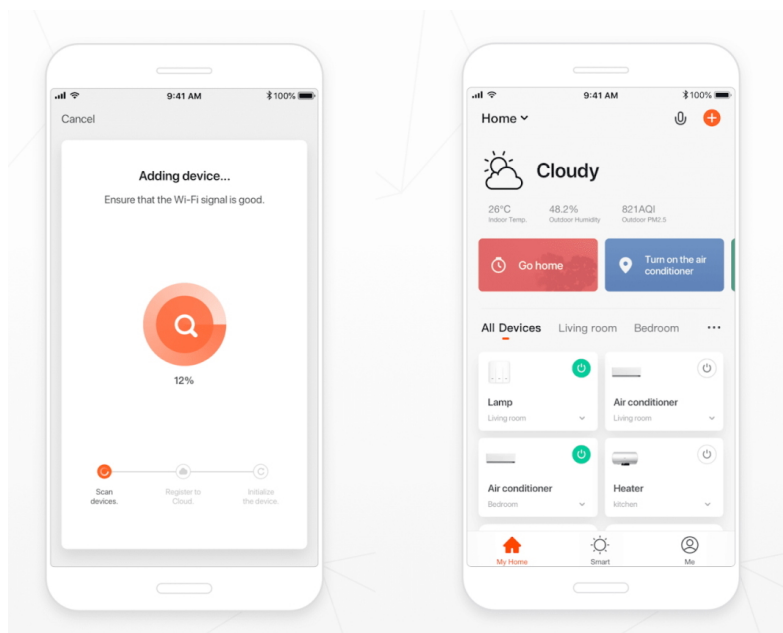

IMMAX NEO MILANO 120 cm 40 W

Designové LED závěsné svítidlo, ideální např. pro osvětlení jídelního stolu, svítí dolů i vzhůru. Přímé světlo svítí dolů v odstínech bílé, nepřímé osvětlení směrem vzhůru svítí v širokém barevném spektru. Svítidlo lze propojit s chytrou bránou **IMMAX NEO** a ovládat tak celou síť domácích světelných zdrojů skrze dálkový ovladač či aplikaci v mobilním telefonu. Systém je **kompatibilní s iOS, Android, Amazon Alexa, Apple Siri, Google Assistant, Tuya, Philips HUE či Somfy.**