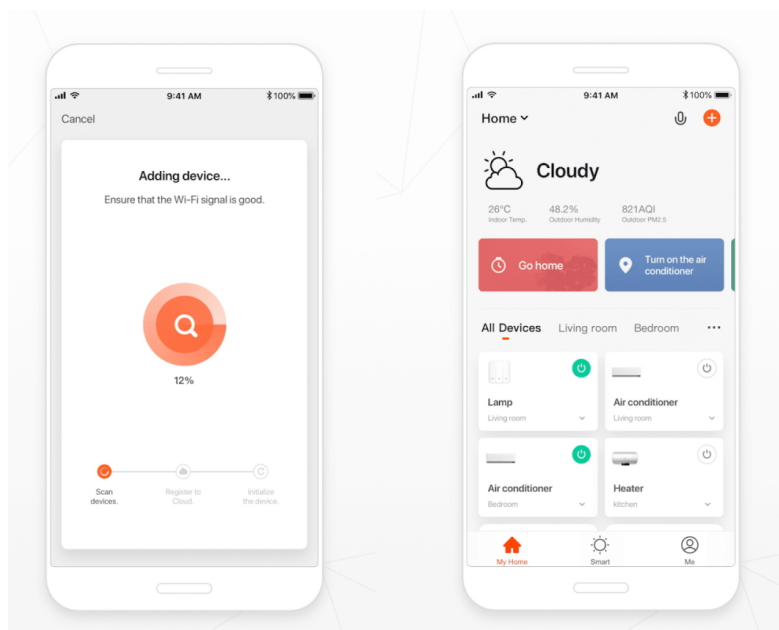

Popis

IMMAX NEO MILANO 120 cm 40 W

Designové LED závěsné svítidlo, ideální např. pro osvětlení jídelního stolu, svítí dolů i vzhůru. Přímé světlo svítí dolů v odstínech bílé, nepřímé osvětlení směrem vzhůru svítí v širokém barevném spektru. Svítidlo lze propojit s chytrou bránou **IMMAX NEO** a ovládat tak celou síť domácích světelných zdrojů skrze dálkový ovladač či aplikaci v mobilním telefonu. Systém je **kompatibilní s iOS, Android, Amazon Alexa, Apple Siri, Google Assistant, Tuya, Philips HUE či Somfy.**