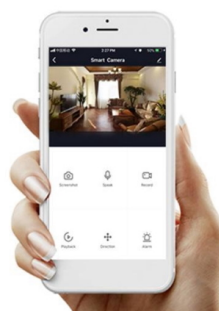

Popis

IMMAX NEO MILANO 120 cm 40 W

Designové LED závěsné svítidlo, ideální např. pro osvětlení jídelního stolu, svítí dolů i vzhůru. Přímé světlo svítí dolů v odstínech bílé, nepřímé osvětlení směrem vzhůru svítí v širokém barevném spektru. Svítidlo lze propojit s chytrou bránou **IMMAX NEO** a ovládat tak celou síť domácích světelných zdrojů skrze dálkový ovladač či aplikaci v mobilním telefonu. Systém je **kompatibilní s iOS, Android, Amazon Alexa, Apple Siri, Google Assistant, Tuya, Philips HUE či Somfy.**